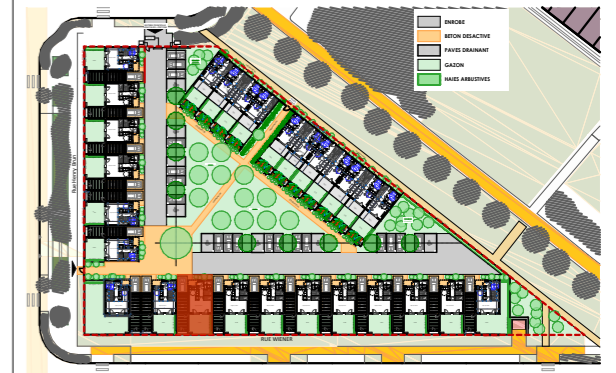

LE WHITE HAYE

Rue Henry BRUN et Rue WIENER
54100 NANCY

LOGEMENT : MAISON 09-T4
NIVEAU : R+1
SURFACE DU TERRAIN : 152,00m²

TABLEAU DE SURFACE:

T4	
Entrée	5.95
Séjour/Cuisine	26.50
Cellier	4.90
Local PAC	0.80
SdE	0.80
Ch 1	12.00
Ch 2	11.10
Ch 3	9.15
SdB	7.20
Dgt 1	2.75
SHAB	81.15

ANNEXES	
Jardin	47.20
Abris	2.40
	49.60

LE NID
26 Boulevard du 21ème RA
54000 Nancy
Tél : 03.83.36.42.20

www.le-nid.fr

ARTECH
Architectes

4 rue Henry Maret - 57000 METZ
Tél: 03.87.63.59.40
email : agence@artech-architectes.fr

DATE :
03/07/2023

ECHELLE :