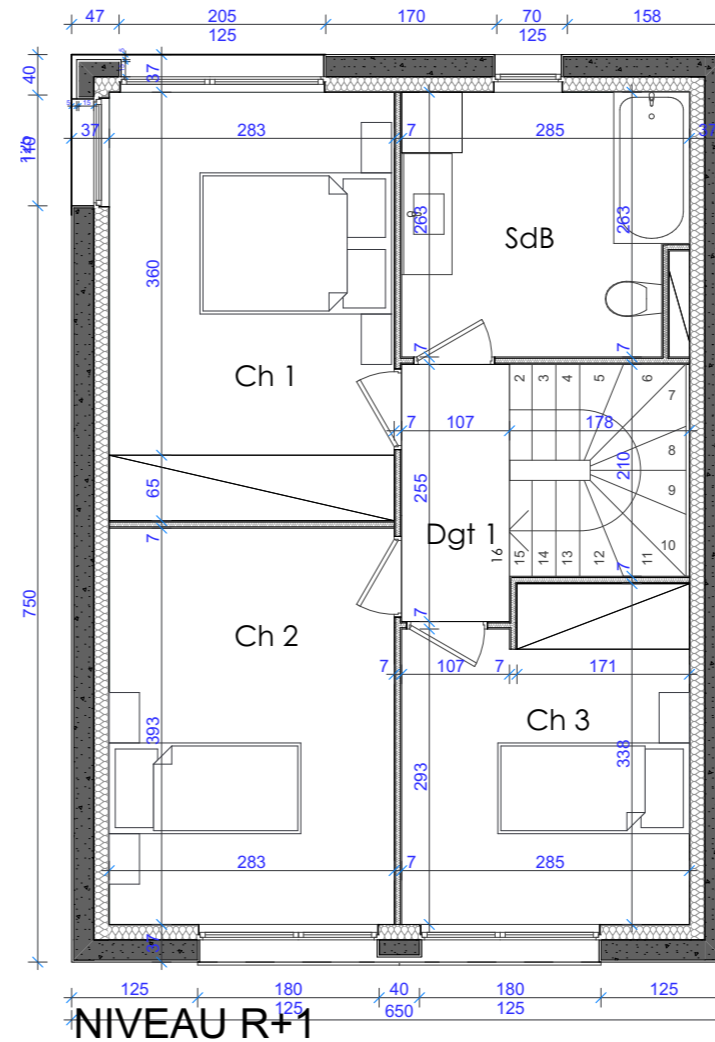

LE WHITE HAYE

Rue Henry BRUN et Rue WIENER
54100 NANCY

LOGEMENT : MAISON 09-T4
NIVEAU : R+1
SURFACE DU TERRAIN : 152,00m²

TABLEAU DE SURFACE:

T4	
Entrée	5.95
Séjour/Cuisine	26.50
Cellier	4.90
Local PAC	0.80
SdE	0.80
Ch 1	12.00
Ch 2	11.10
Ch 3	9.15
SdB	7.20
Dgt 1	2.75
SHAB	81.15

ANNEXES	
Jardin	47.20
Abris	2.40
	49.60

LE NID
26 Boulevard du 21ème RA
54000 Nancy
Tél : 03.83.36.42.20

www.le-nid.fr

ARTECH
Architectes

4 rue Henry Maret - 57000 METZ
Tél: 03.87.63.59.40
email : agence@artech-architectes.fr

DATE :
03/07/2023

ECHELLE :

NIVEAU R+1