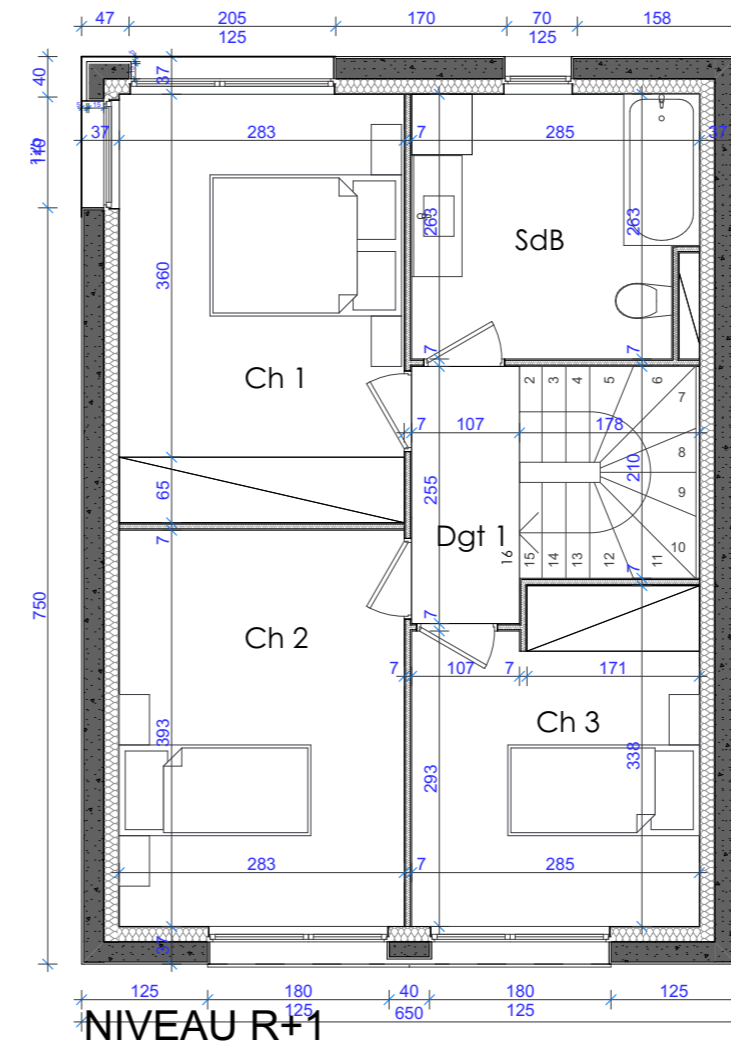

LE WHITE HAYE

Rue Henry BRUN et Rue WIENER
54100 NANCY

LOGEMENT : MAISON 08-T4
NIVEAU : R+1
SURFACE DU TERRAIN : 152,00m²

TABLEAU DE SURFACE:

T4	
Entrée	5.95
Séjour/Cuisine	26.50
Cellier	4.90
Local PAC	0.80
SdE	0.80
Ch 1	12.00
Ch 2	11.10
Ch 3	9.15
SdB	7.20
Dgt 1	2.75
SHAB	81.15

ANNEXES

Jardin	47.20
Abris	2.40
	49.60

LE NID
26 Boulevard du 21ème RA
54000 Nancy
Tél : 03.83.36.42.20

www.le-nid.fr

ARTECH
Architectes
4 rue Henry Maret - 57000 METZ
Tél: 03.87.63.59.40
email : agence@artech-architectes.fr

DATE :
03/07/2023

ECHELLE :

NIVEAU R+1