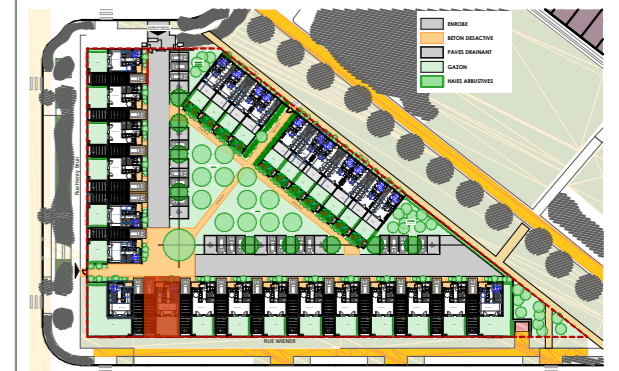

LE WHITE HAYE

Rue Henry BRUN et Rue WIENER
54100 NANCY

LOGEMENT : MAISON 08-T4
NIVEAU : R+1
SURFACE DU TERRAIN : 152,00m²

TABLEAU DE SURFACE:

T4	
Entrée	5.95
Séjour/Cuisine	26.50
Cellier	4.90
Local PAC	0.80
SdE	0.80
Ch 1	12.00
Ch 2	11.10
Ch 3	9.15
SdB	7.20
Dgt 1	2.75
SHAB	81.15

ANNEXES

Jardin	47.20
Abris	2.40
	49.60

LE NID
26 Boulevard du 21ème RA
54000 Nancy
Tél : 03.83.36.42.20

www.le-nid.fr

ARTECH
Architectes
4 rue Henry Maret - 57000 METZ
Tél: 03.87.63.59.40
email : agence@artech-architectes.fr

DATE :
03/07/2023

ECHELLE :