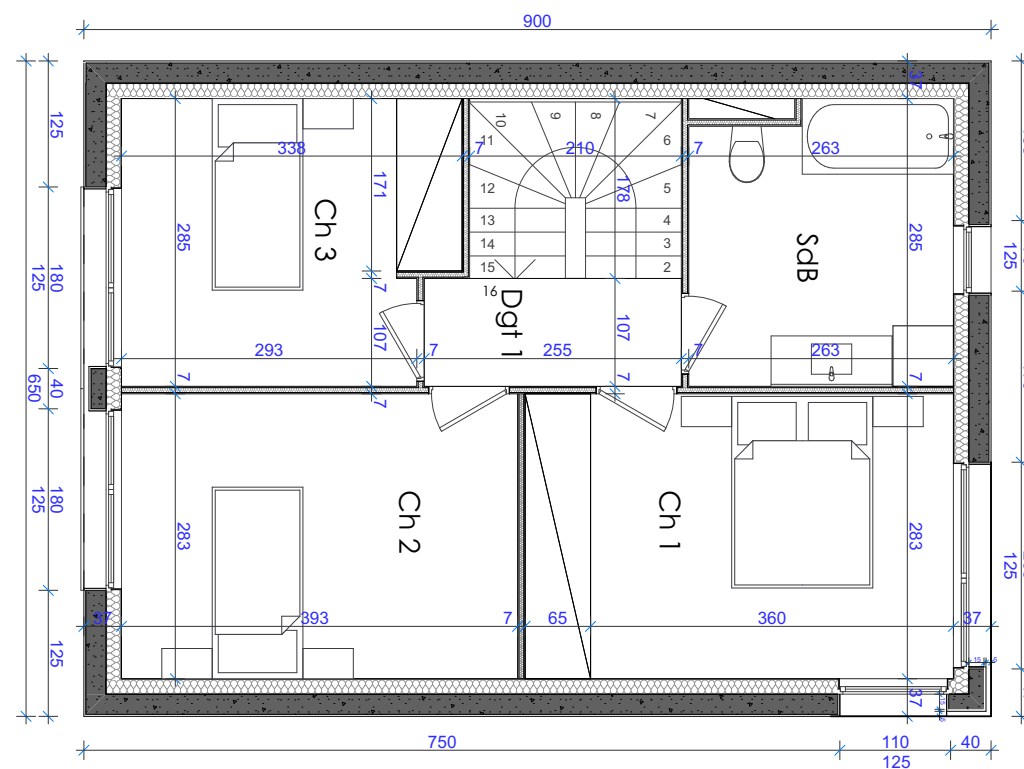

NIVEAU R+1

TABLEAU DE SURFACE:

T4	
Entrée	5.95
Séjour/Cuisine	26.50
Cellier	4.90
Local PAC	0.80
SdE	0.80
Ch 1	12.00
Ch 2	11.10
Ch 3	9.15
SdB	7.20
Dgt 1	2.75
SHAB	81.15

ANNEXES	
Jardin	47.20
Abris	2.40
	49.60

LE NID
26 Boulevard du 21ème RA
54000 Nancy
Tél : 03.83.36.42.20

www.le-nid.fr

ARTECH
Architectes
4 rue Henry Maret - 57000 METZ
Tél: 03.87.63.59.40
email : agence@artech-architectes.fr

DATE :
03/07/2023

ECHELLE :
1:75