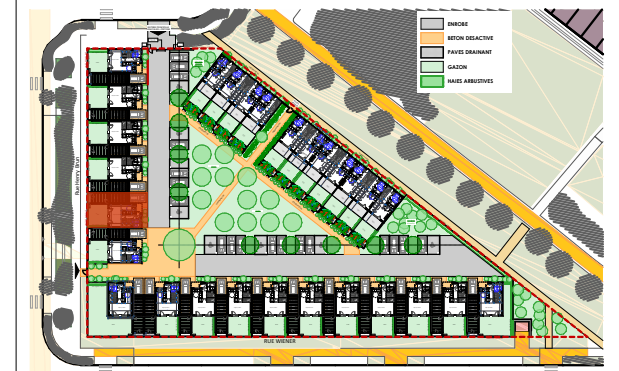

LE WHITE HAYE

Rue Henry BRUN et Rue WIENER
54100 NANCY

LOGEMENT : MAISON 05-T4
NIVEAU : R+1
SURFACE DU TERRAIN : 152,00m²

NIVEAU REZ DE CHAUSSEE

1:75