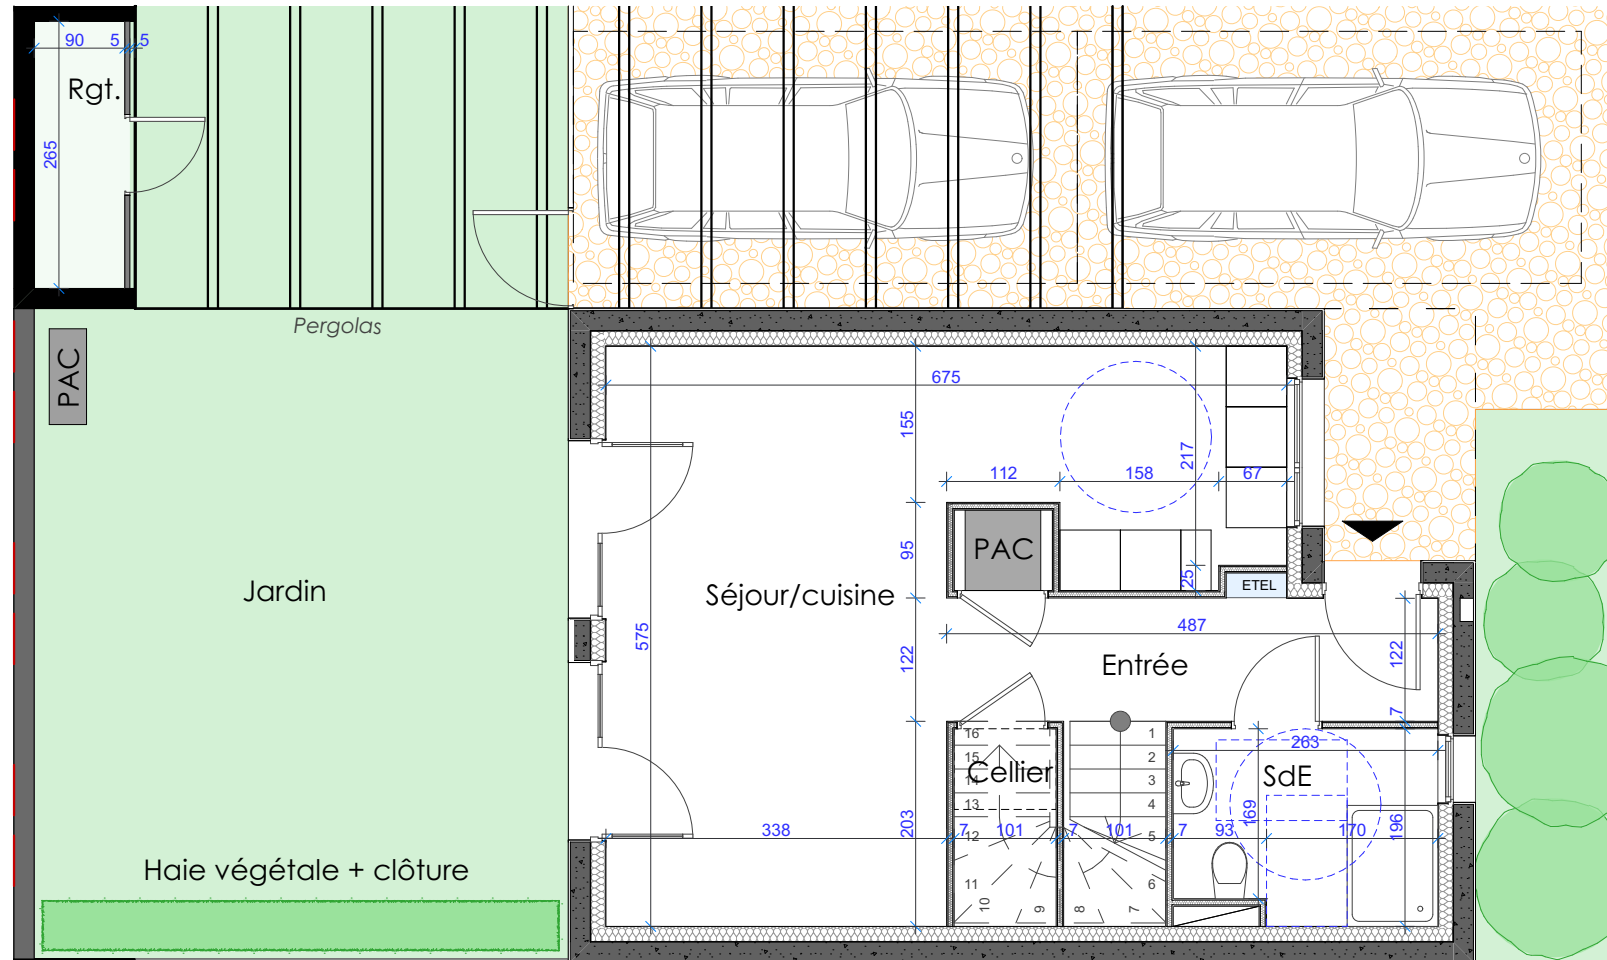

LE WHITE HAYE

Rue Henry BRUN et Rue WIENER
54100 NANCY

LOGEMENT : MAISON 05-T4
NIVEAU : R+1
SURFACE DU TERRAIN : 152,00m²

NIVEAU REZ DE CHAUSSEE

1:75