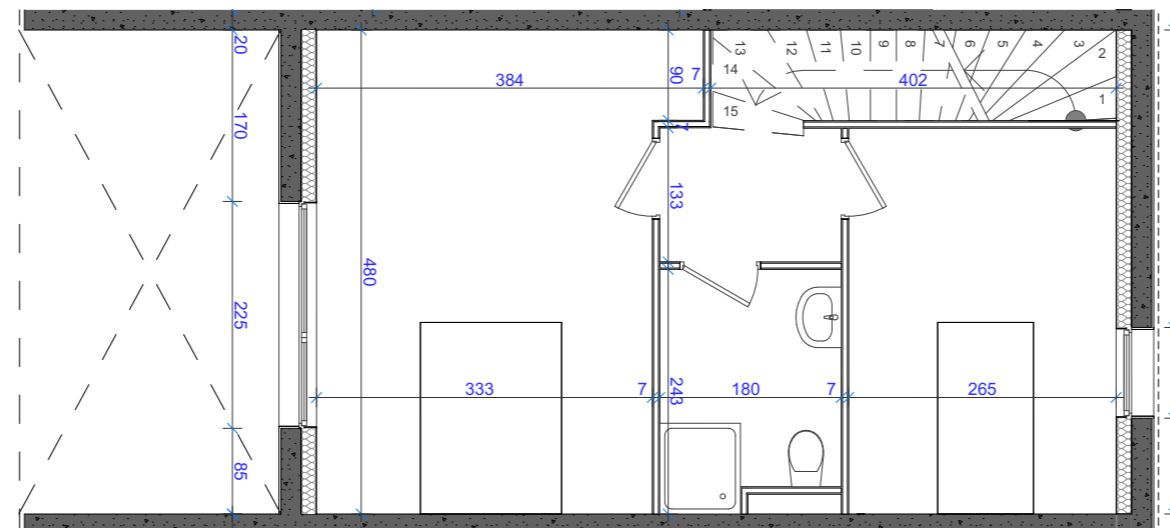

NIVEAU R+1

TABLEAU DE SURFACE:

T3	
Entrée	4.53
Séjour/Cuisine	22.27
SdE	6.44
Ch 1	16.40
Ch 2	10.15
SdB	4.10
Dgt 1	2.50
SHAB	66.39

ANNEXES	
Jardin	28.85
Loggia	12.00
Abris	2.00
	42.85

LE NID
26 Boulevard du 21ème RA
54000 Nancy
Tél : 03.83.36.42.20

www.le-nid.fr

ARTECH
Architectes
4 rue Henry Maret - 57000 METZ
Tél: 03.87.63.59.40
email : agence@artech-architectes.fr

DATE :
03/07/2023

ECHELLE :
1:75