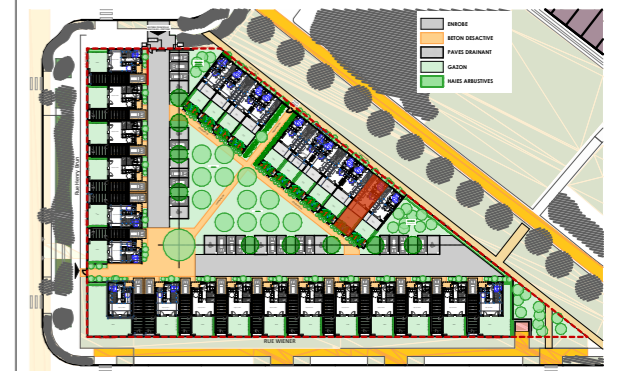

LE WHITE HAYE

Rue Henry BRUN et Rue WIENER
54100 NANCY

LOGEMENT : MAISON 27-T3
NIVEAU : R+1
SURFACE DU TERRAIN : 86,22m²

NIVEAU REZ DE CHAUSSEE