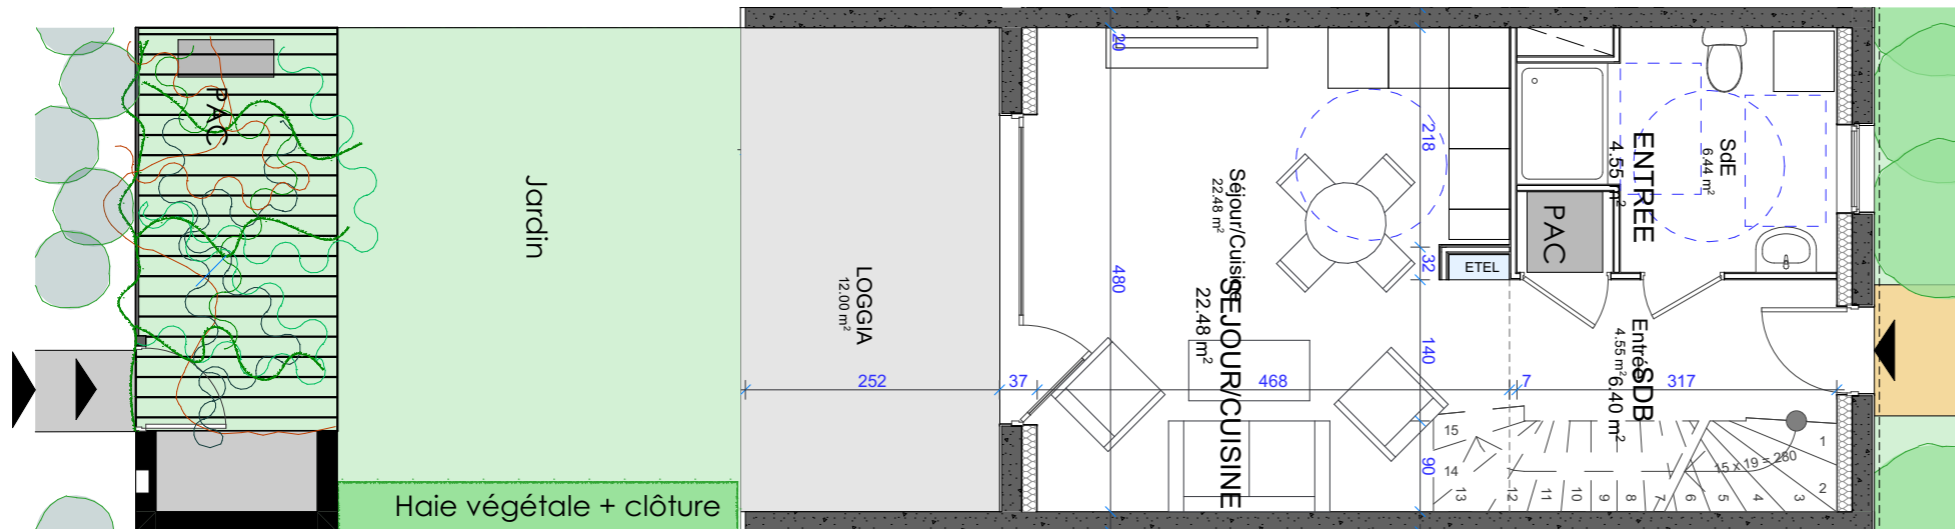

LE WHITE HAYE

Rue Henry BRUN et Rue WIENER
54100 NANCY

LOGEMENT : MAISON 27-T3
NIVEAU : R+1
SURFACE DU TERRAIN : 86,22m²

NIVEAU REZ DE CHAUSSEE