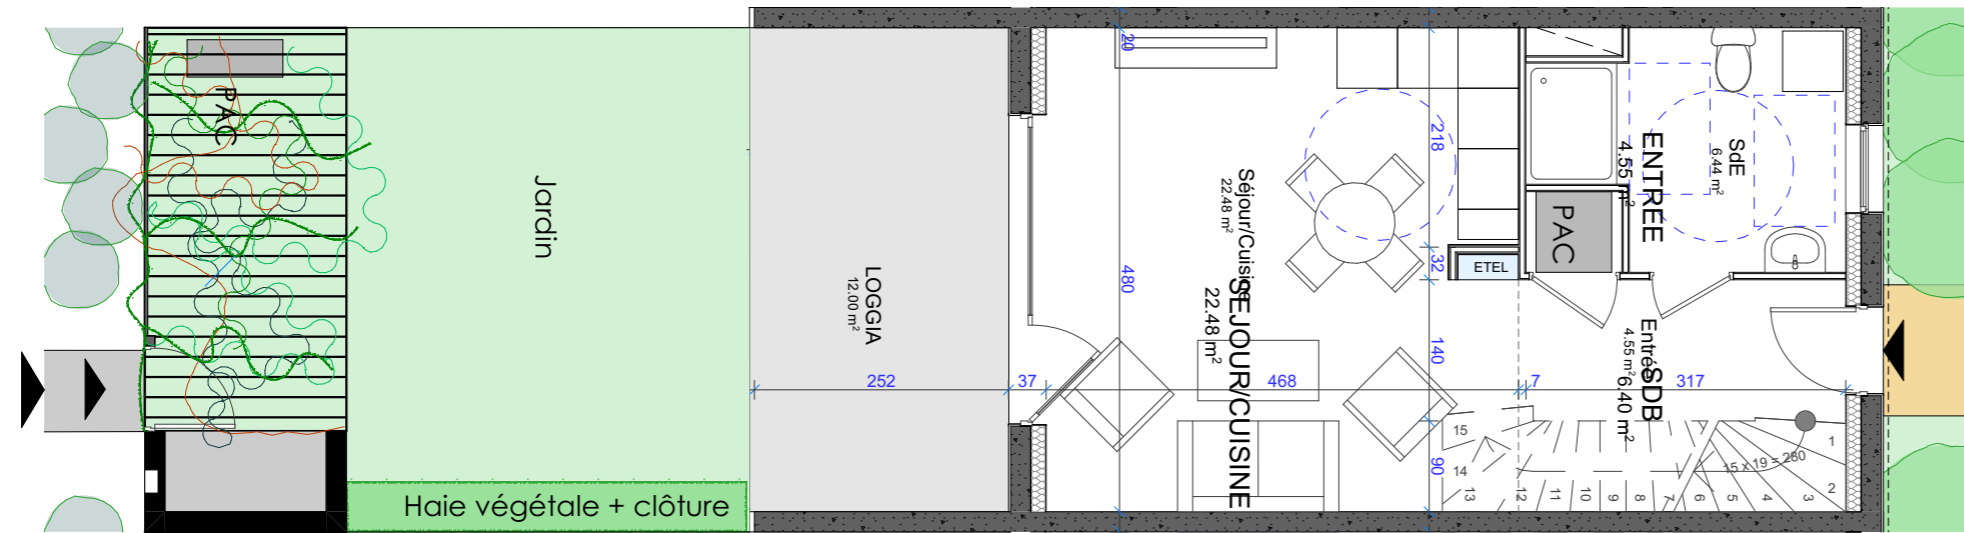

LE WHITE HAYE

Rue Henry BRUN et Rue WIENER
54100 NANCY

LOGEMENT : MAISON 25-T3
NIVEAU : R+1
SURFACE DU TERRAIN :

NIVEAU REZ DE CHAUSSEE