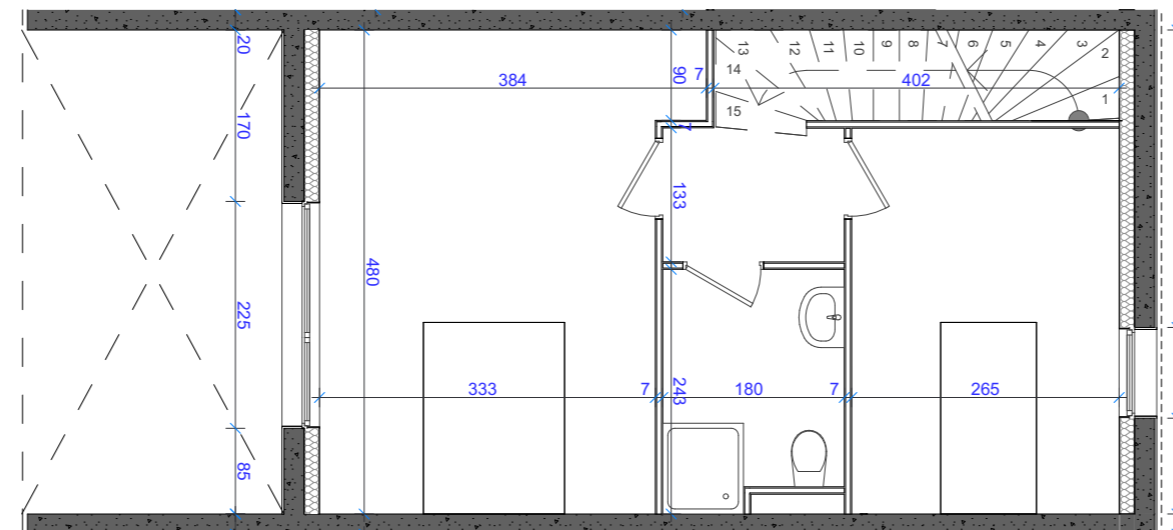

NIVEAU R+1

TABLEAU DE SURFACE:

T3	
Entrée	4.53
Séjour/Cuisine	22.27
SdE	6.44
Ch 1	16.40
Ch 2	10.15
SdB	4.10
Dgt 1	2.50
SHAB	66.39

ANNEXES	
Jardin	28.85
Loggia	12.00
Abris	2.00
	42.85

LE NID
26 Boulevard du 21ème RA
54000 Nancy
Tél : 03.83.36.42.20

www.le-nid.fr

ARTECH
Architectes
4 rue Henry Maret - 57000 METZ
Tél: 03.87.63.59.40
email : agence@artech-architectes.fr

DATE :
03/07/2023

ECHELLE :
1:75