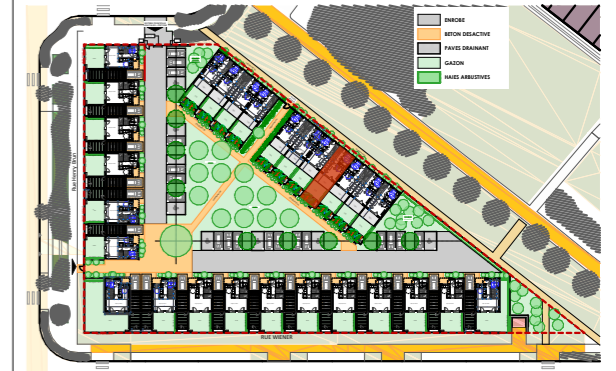

LE WHITE HAYE

Rue Henry BRUN et Rue WIENER
54100 NANCY

LOGEMENT : MAISON 25-T3
NIVEAU : R+1
SURFACE DU TERRAIN :

NIVEAU REZ DE CHAUSSEE