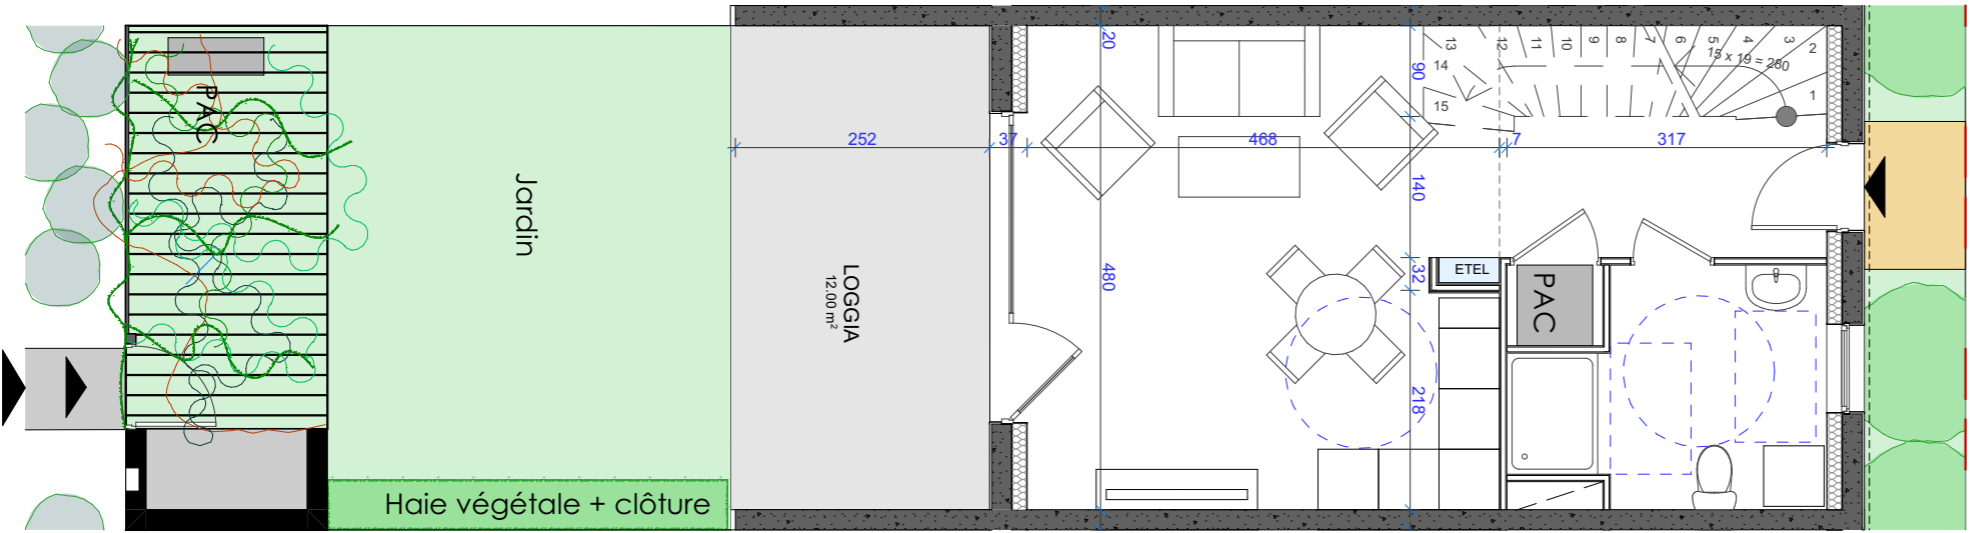

LE WHITE HAYE

Rue Henry BRUN et Rue WIENER
54100 NANCY

LOGEMENT : MAISON 24-T3
NIVEAU : R+1
SURFACE DU TERRAIN : 86,22m²

N

NIVEAU REZ DE CHAUSSEE