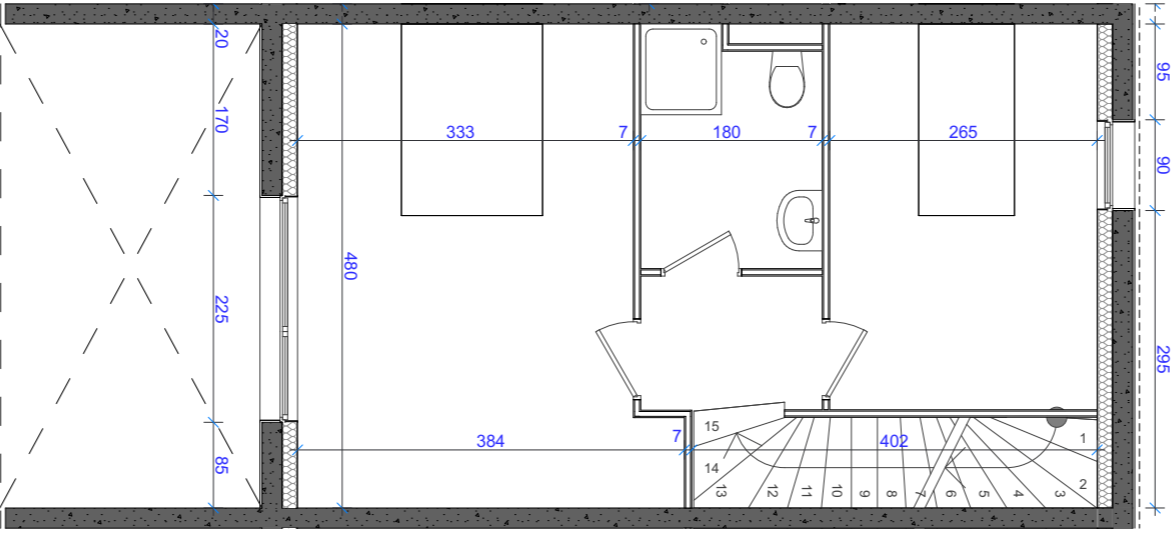

NIVEAU R+1

TABLEAU DE SURFACE:

T3	
Entrée	4.53
Séjour/Cuisine	22.27
SdE	6.44
Ch 1	16.40
Ch 2	10.15
SdB	4.10
Dgt 1	2.50
SHAB	66.39

ANNEXES	
Jardin	28.85
Loggia	12.00
Abris	2.00
	42.85

LE NID
26 Boulevard du 21ème RA
54000 Nancy
Tél : 03.83.36.42.20

www.le-nid.fr

ARTECH
Architectes
4 rue Henry Maret - 57000 METZ
Tél: 03.87.63.59.40
email : agence@artech-architectes.fr

DATE :
03/07/2023

ECHELLE :
1:75