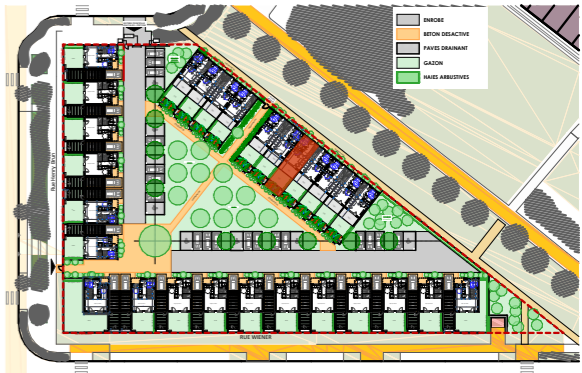

LE WHITE HAYE

Rue Henry BRUN et Rue WIENER
54100 NANCY

LOGEMENT : MAISON 24-T3
NIVEAU : R+1
SURFACE DU TERRAIN : 86,22m²

N

NIVEAU REZ DE CHAUSSEE