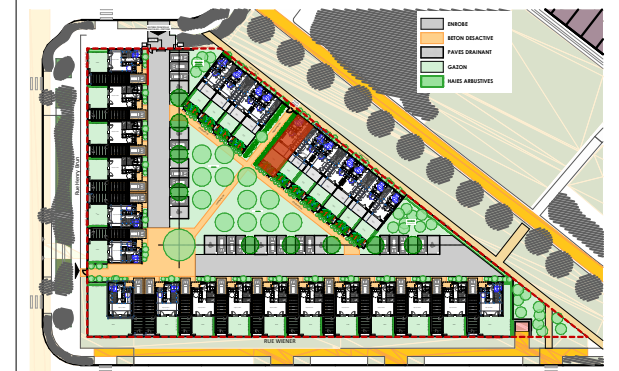

LE WHITE HAYE

Rue Henry BRUN et Rue WIENER
54100 NANCY

LOGEMENT : MAISON 22-T3
NIVEAU : R+1
SURFACE DU TERRAIN : 92,09m²

NIVEAU REZ DE CHAUSSEE