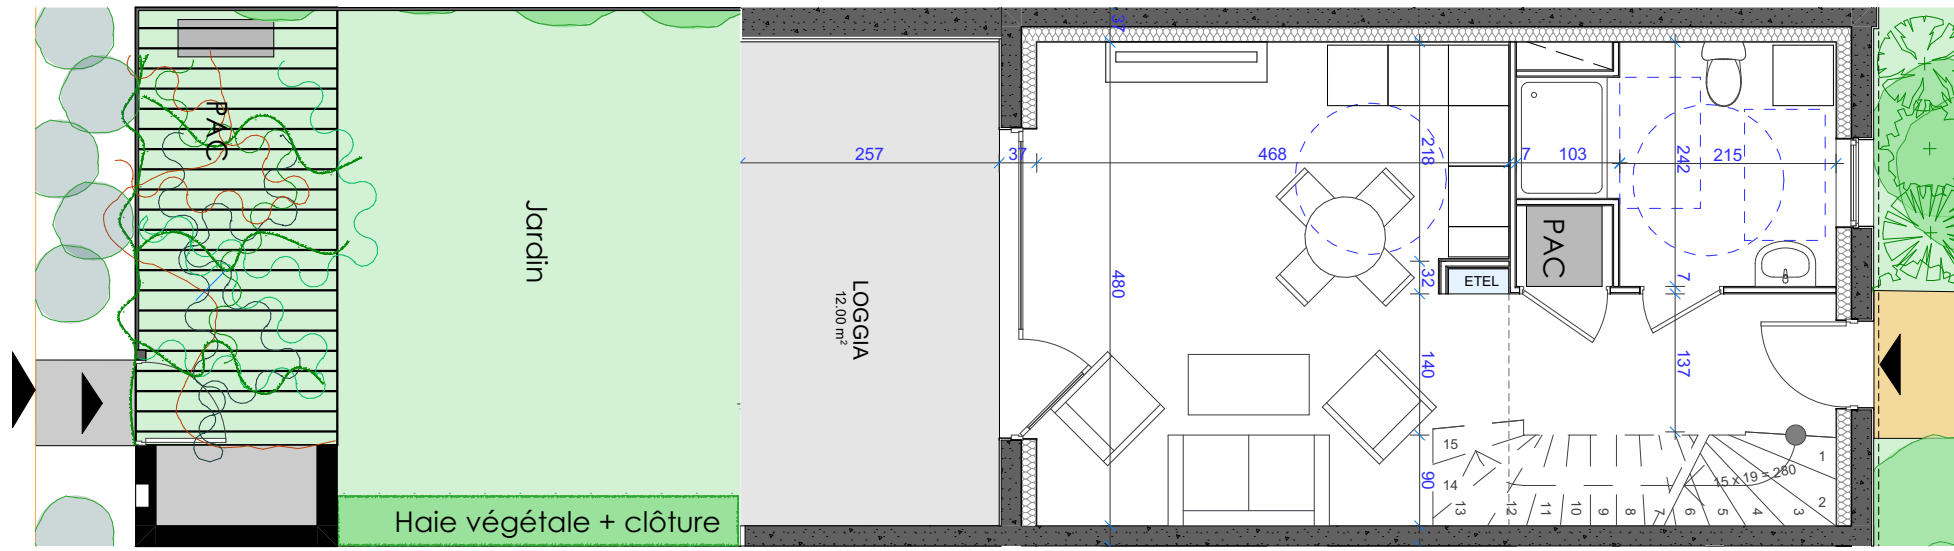

LE WHITE HAYE

Rue Henry BRUN et Rue WIENER
54100 NANCY

LOGEMENT : MAISON 22-T3
NIVEAU : R+1
SURFACE DU TERRAIN : 92,09m²

NIVEAU REZ DE CHAUSSEE