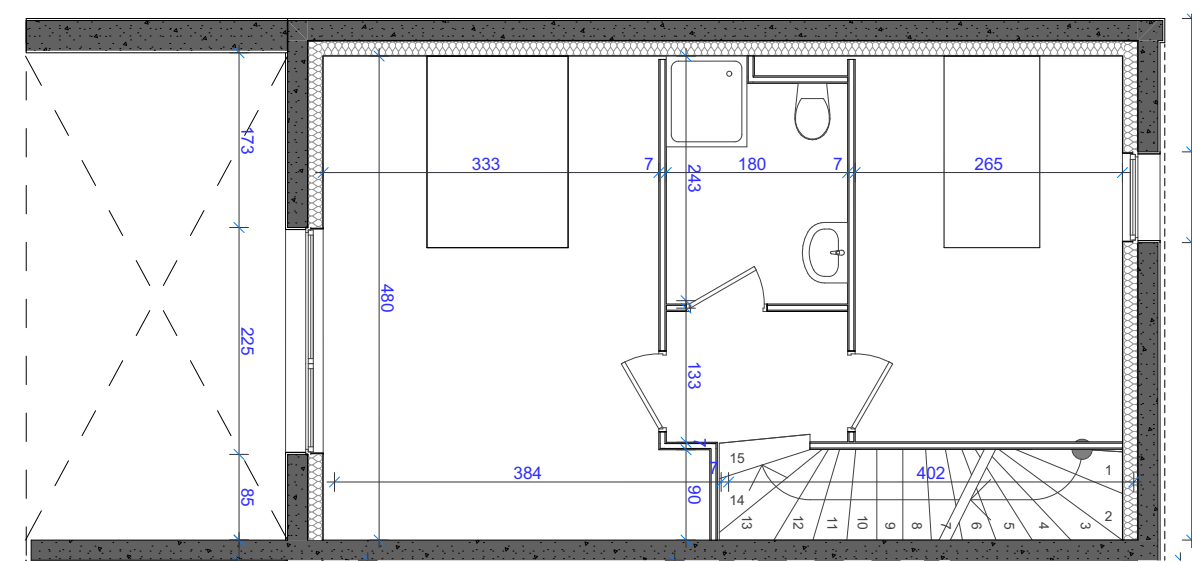

NIVEAU R+1

TABLEAU DE SURFACE:

T3	
Entrée	4.53
Séjour/Cuisine	22.27
SdE	6.44
Ch 1	16.40
Ch 2	10.15
SdB	4.10
Dgt 1	2.50
SHAB	66.39

ANNEXES	
Jardin	28.85
Loggia	12.00
Abris	2.00
	42.85

LE NID
26 Boulevard du 21ème RA
54000 Nancy
Tél : 03.83.36.42.20

www.le-nid.fr

ARTECH
Architectes
4 rue Henry Maret - 57000 METZ
Tél: 03.87.63.59.40
email : agence@artech-architectes.fr

DATE :
03/07/2023

ECHELLE :
1:75