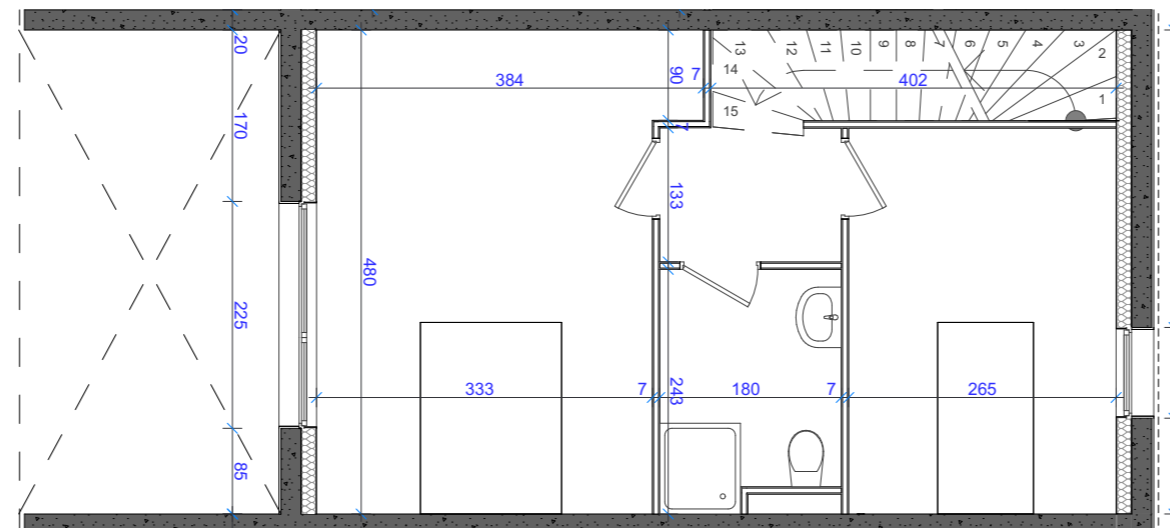

NIVEAU R+1

TABLEAU DE SURFACE:

T3	
Entrée	4.53
Séjour/Cuisine	22.27
SdE	6.44
Ch 1	16.40
Ch 2	10.15
SdB	4.10
Dgt 1	2.50
SHAB	66.39

ANNEXES	
Jardin	28.85
Loggia	12.00
Abris	2.00
	42.85

LE NID
26 Boulevard du 21ème RA
54000 Nancy
Tél : 03.83.36.42.20

www.le-nid.fr

ARTECH
Architectes
4 rue Henry Maret - 57000 METZ
Tél: 03.87.63.59.40
email : agence@artech-architectes.fr

DATE :
03/07/2023

ECHELLE :
1:75