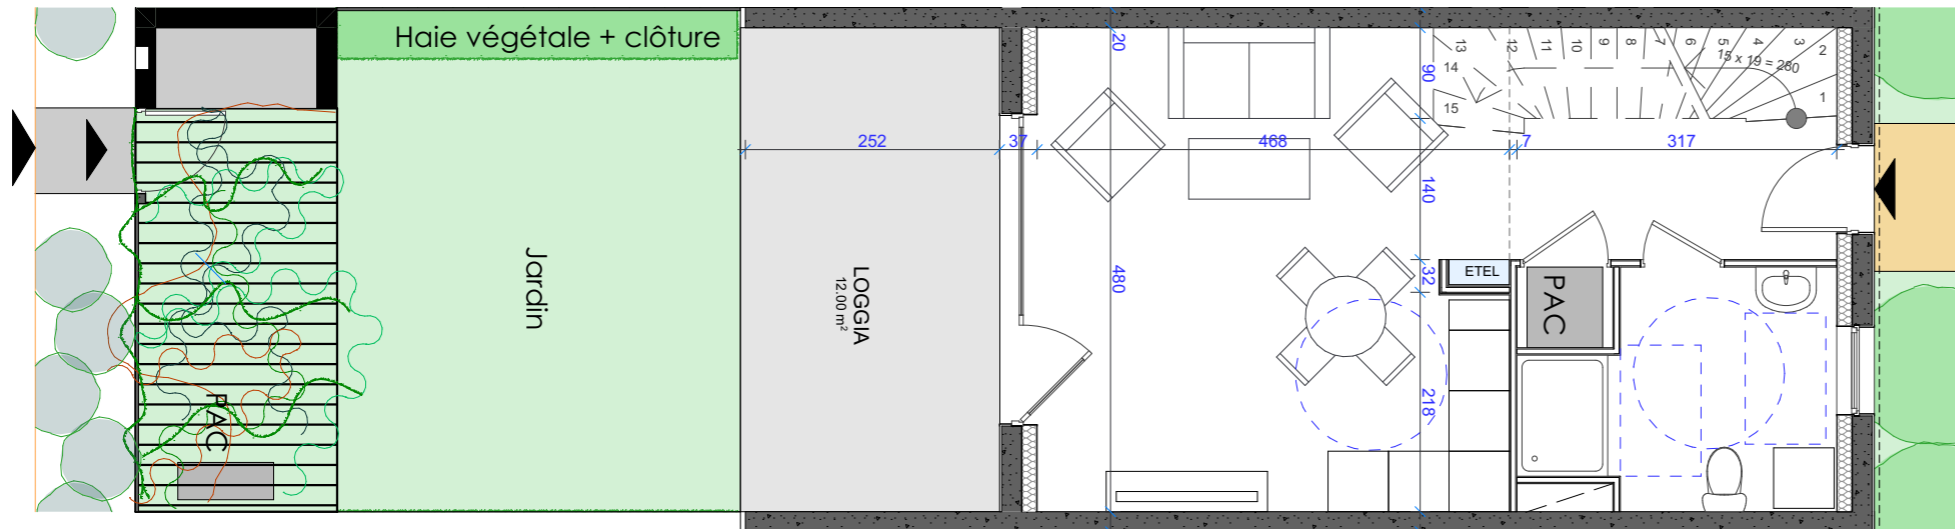

LE WHITE HAYE

Rue Henry BRUN et Rue WIENER
54100 NANCY

LOGEMENT : MAISON 20-T3
NIVEAU : R+1
SURFACE DU TERRAIN : 86,22m²

NIVEAU REZ DE CHAUSSEE