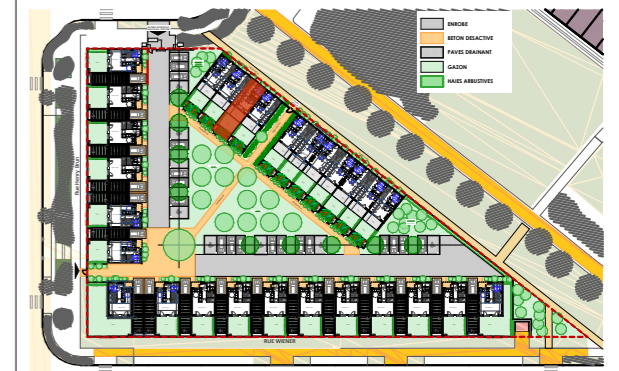

LE WHITE HAYE

Rue Henry BRUN et Rue WIENER
54100 NANCY

LOGEMENT : MAISON 20-T3
NIVEAU : R+1
SURFACE DU TERRAIN : 86,22m²

NIVEAU REZ DE CHAUSSEE