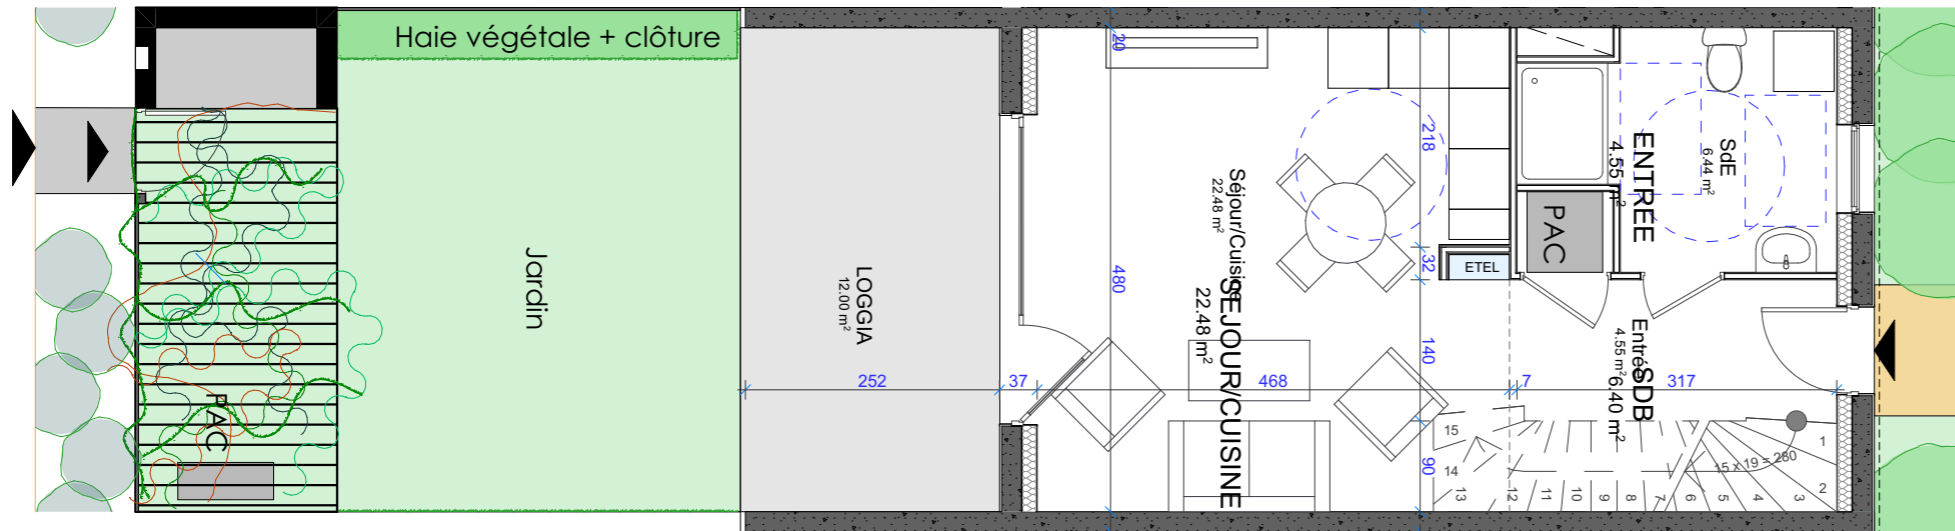

LE WHITE HAYE

Rue Henry BRUN et Rue WIENER
54100 NANCY

LOGEMENT : MAISON 19-T3
NIVEAU : R+1
SURFACE DU TERRAIN : 86,22m²

NIVEAU REZ DE CHAUSSEE