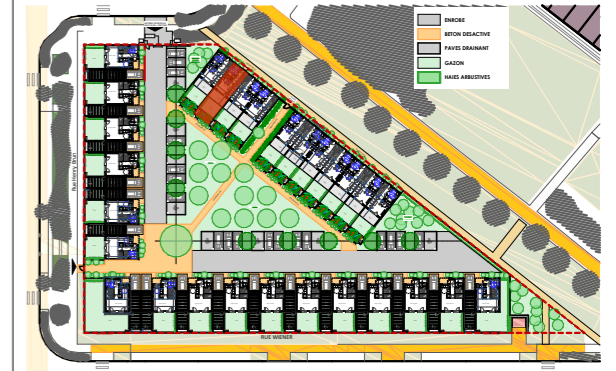

LE WHITE HAYE

Rue Henry BRUN et Rue WIENER
54100 NANCY

LOGEMENT : MAISON 19-T3
NIVEAU : R+1
SURFACE DU TERRAIN : 86,22m²

NIVEAU REZ DE CHAUSSEE