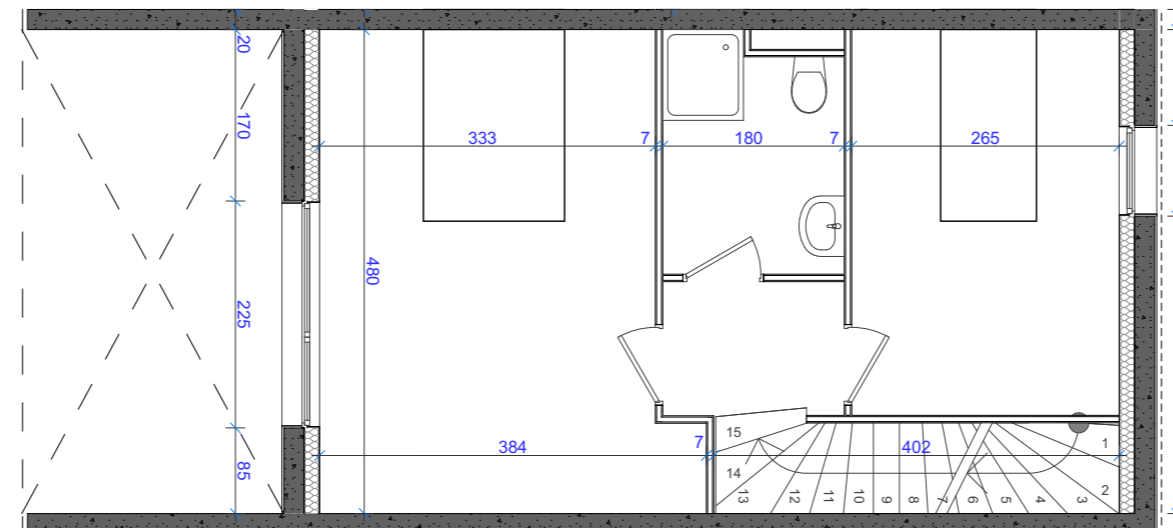

NIVEAU R+1

TABEAU DE SURFACE:

T3	
Entrée	4.53
Séjour/Cuisine	22.27
SdE	6.44
Ch 1	16.40
Ch 2	10.15
SdB	4.10
Dgt 1	2.50
SHAB	66.39

ANNEXES

Jardin	28.85
Loggia	12.00
Abris	2.00
	42.85

LE NID
26 Boulevard du 21ème RA
54000 Nancy
Tél : 03.83.36.42.20

www.le-nid.fr

ARTECH
Architectes
4 rue Henry Maret - 57000 METZ
Tél: 03.87.63.59.40
email : agence@artech-architectes.fr

DATE :
03/07/2023

ECHELLE :
1:75