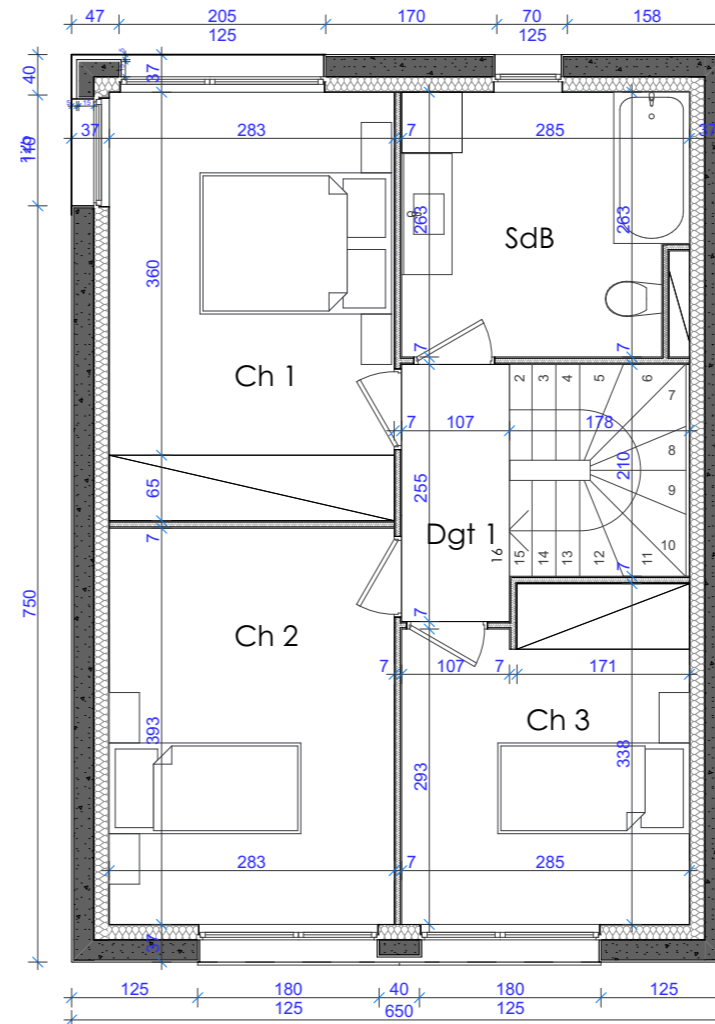

LE WHITE HAYE

Rue Henry BRUN et Rue WIENER
54100 NANCY

LOGEMENT : MAISON 16-T4
NIVEAU : R+1
SURFACE DU TERRAIN : 152,00m²

TABLEAU DE SURFACE:

T4	
Entrée	5.95
Séjour/Cuisine	26.50
Cellier	4.90
Local PAC	0.80
SdE	0.80
Ch 1	12.00
Ch 2	11.10
Ch 3	9.15
SdB	7.20
Dgt 1	2.75
SHAB	81.15

ANNEXES	
Jardin	47.20
Abris	2.40
	49.60

LE NID
26 Boulevard du 21ème RA
54000 Nancy
Tél : 03.83.36.42.20

www.le-nid.fr

ARTECH
Architectes
4 rue Henry Maret - 57000 METZ
Tél: 03.87.63.59.40
email : agence@artech-architectes.fr

DATE :
03/07/2023

ECHELLE :

NIVEAU R+1