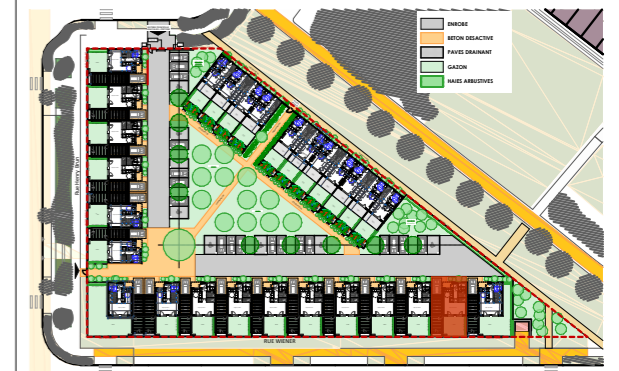

LE WHITE HAYE

Rue Henry BRUN et Rue WIENER
54100 NANCY

LOGEMENT : MAISON 16-T4
NIVEAU : R+1
SURFACE DU TERRAIN : 152,00m²

TABLEAU DE SURFACE:

T4	
Entrée	5.95
Séjour/Cuisine	26.50
Cellier	4.90
Local PAC	0.80
SdE	0.80
Ch 1	12.00
Ch 2	11.10
Ch 3	9.15
SdB	7.20
Dgt 1	2.75
SHAB	81.15

ANNEXES	
Jardin	47.20
Abris	2.40
	49.60

LE NID
26 Boulevard du 21ème RA
54000 Nancy
Tél : 03.83.36.42.20

www.le-nid.fr

ARTECH
Architectes
4 rue Henry Maret - 57000 METZ
Tél: 03.87.63.59.40
email : agence@artech-architectes.fr

DATE :
03/07/2023

ECHELLE :