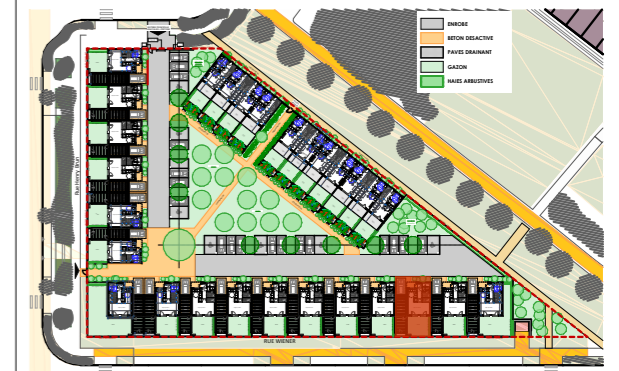

LE WHITE HAYE

Rue Henry BRUN et Rue WIENER
54100 NANCY

LOGEMENT : MAISON 15-T4
NIVEAU : R+1
SURFACE DU TERRAIN : 152,00m²

TABLEAU DE SURFACE:

T4	
Entrée	5.95
Séjour/Cuisine	26.50
Cellier	4.90
Local PAC	0.80
SdE	0.80
Ch 1	12.00
Ch 2	11.10
Ch 3	9.15
SdB	7.20
Dgt 1	2.75
SHAB	81.15

ANNEXES

Jardin	47.20
Abris	2.40
	49.60

LE NID
26 Boulevard du 21ème RA
54000 Nancy
Tél : 03.83.36.42.20

www.le-nid.fr

ARTECH
Architectes
4 rue Henry Maret - 57000 METZ
Tél: 03.87.63.59.40
email : agence@artech-architectes.fr

DATE :
03/07/2023

ECHELLE :