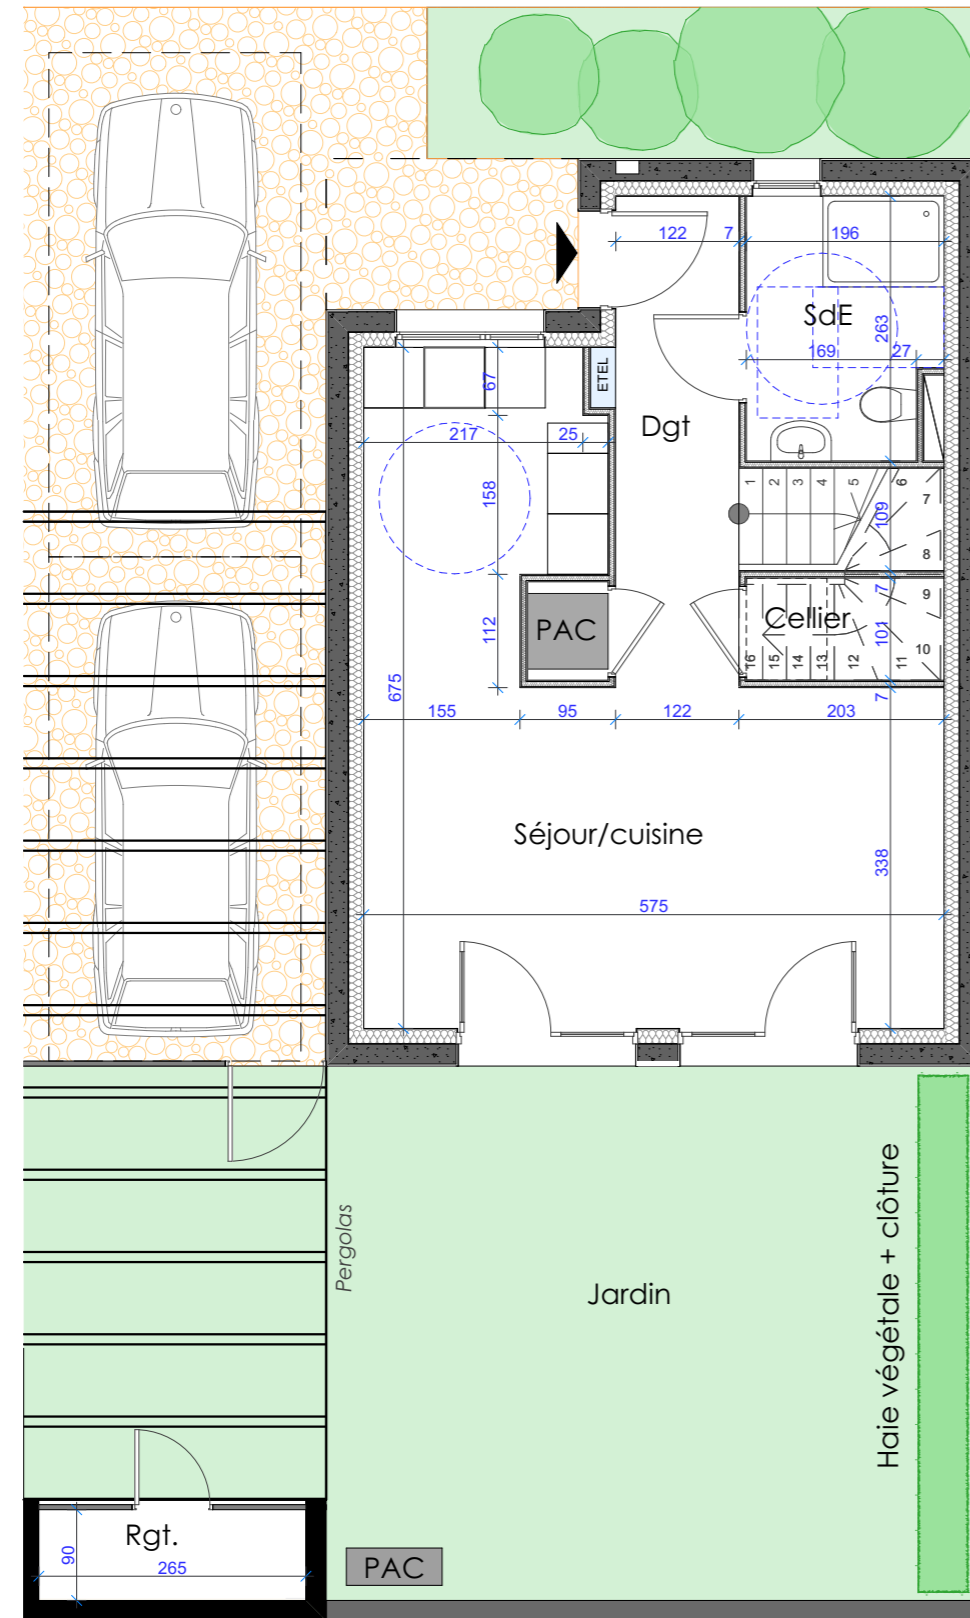

NIVEAU REZ DE CHAUSSEE