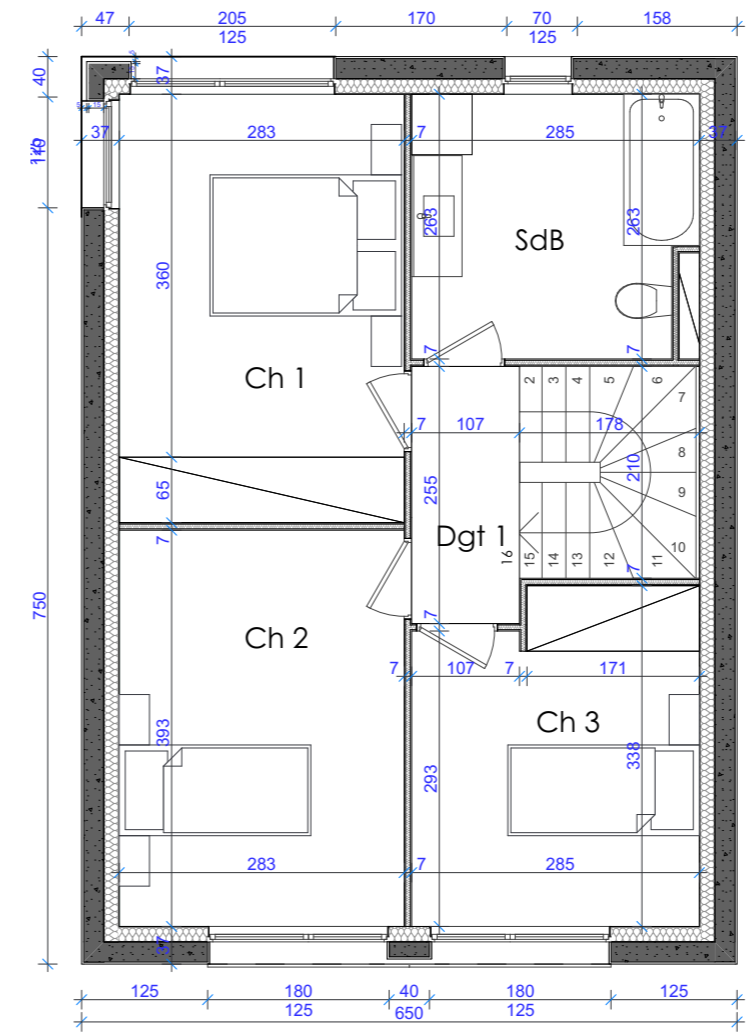

LE WHITE HAYE

Rue Henry BRUN et Rue WIENER
54100 NANCY

LOGEMENT : MAISON 15-T4
NIVEAU : R+1
SURFACE DU TERRAIN : 152,00m²

TABLEAU DE SURFACE:

T4	
Entrée	5.95
Séjour/Cuisine	26.50
Cellier	4.90
Local PAC	0.80
SdE	0.80
Ch 1	12.00
Ch 2	11.10
Ch 3	9.15
SdB	7.20
Dgt 1	2.75
SHAB	81.15

ANNEXES

Jardin	47.20
Abris	2.40
	49.60

LE NID
26 Boulevard du 21ème RA
54000 Nancy
Tél : 03.83.36.42.20

www.le-nid.fr

ARTECH
Architectes
4 rue Henry Maret - 57000 METZ
Tél: 03.87.63.59.40
email : agence@artech-architectes.fr

DATE :
03/07/2023

ECHELLE :

NIVEAU R+1