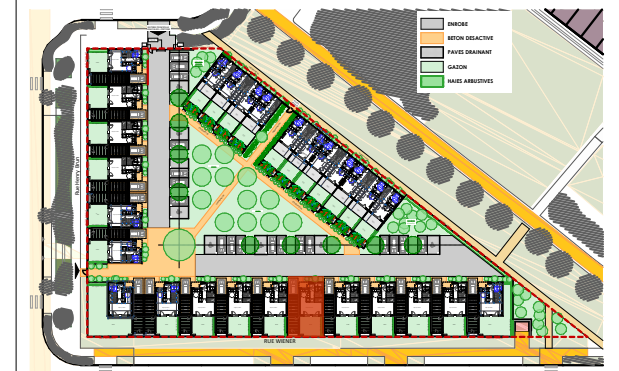

LE WHITE HAYE

Rue Henry BRUN et Rue WIENER
54100 NANCY

LOGEMENT : MAISON 13-T4
NIVEAU : R+1
SURFACE DU TERRAIN : 152,00m²

TABLEAU DE SURFACE:

T4	
Entrée	5.95
Séjour/Cuisine	26.50
Cellier	4.90
Local PAC	0.80
SdE	0.80
Ch 1	12.00
Ch 2	11.10
Ch 3	9.15
SdB	7.20
Dgt 1	2.75
SHAB	81.15

ANNEXES	
Jardin	47.20
Abris	2.40
	49.60

LE NID
26 Boulevard du 21ème RA
54000 Nancy
Tél : 03.83.36.42.20

www.le-nid.fr

ARTECH
Architectes
4 rue Henry Maret - 57000 METZ
Tél: 03.87.63.59.40
email : agence@artech-architectes.fr

DATE :
03/07/2023

ECHELLE :