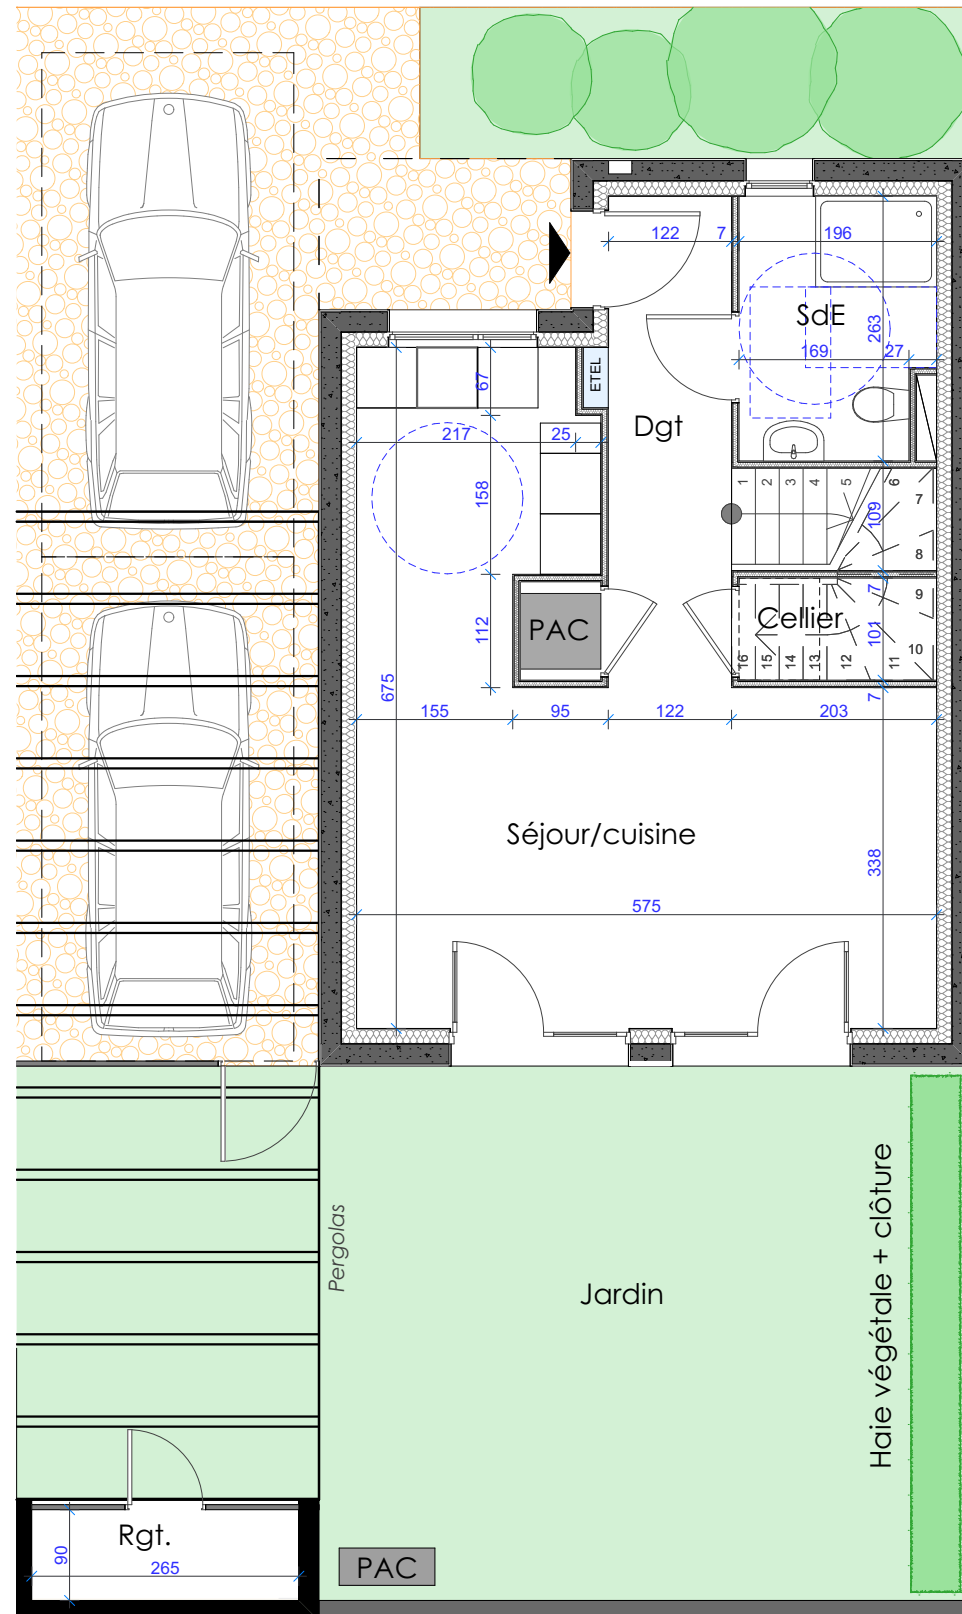

NIVEAU REZ DE CHAUSSEE