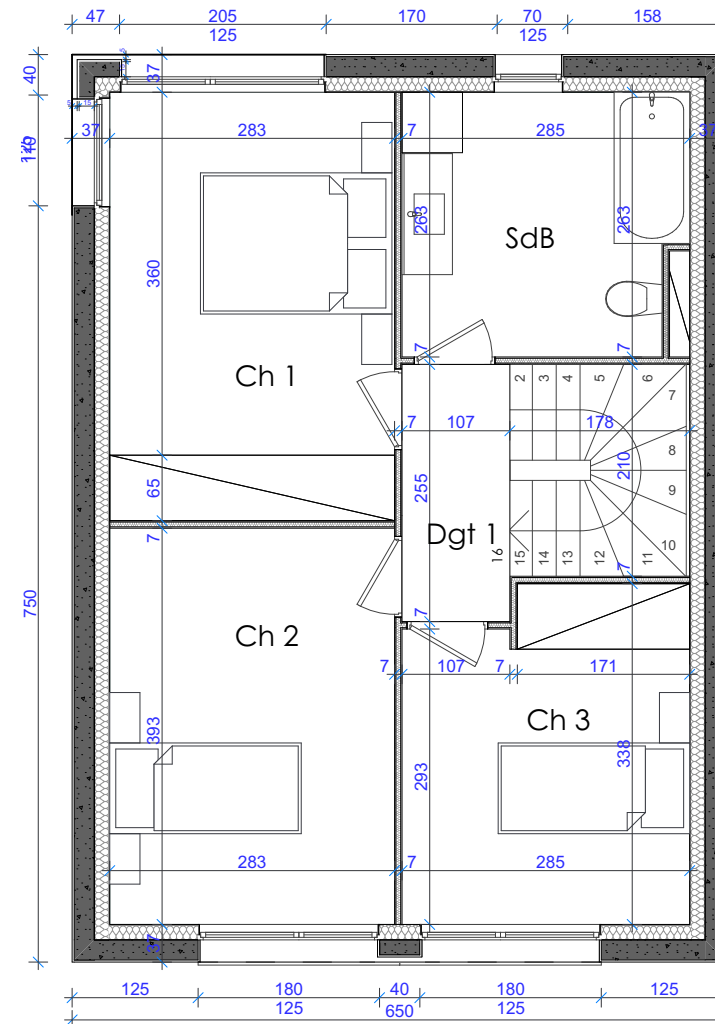

LE WHITE HAYE

Rue Henry BRUN et Rue WIENER
54100 NANCY

LOGEMENT : MAISON 13-T4
NIVEAU : R+1
SURFACE DU TERRAIN : 152,00m²

TABLEAU DE SURFACE:

T4	
Entrée	5.95
Séjour/Cuisine	26.50
Cellier	4.90
Local PAC	0.80
SdE	0.80
Ch 1	12.00
Ch 2	11.10
Ch 3	9.15
SdB	7.20
Dgt 1	2.75
SHAB	81.15

ANNEXES	
Jardin	47.20
Abris	2.40
	49.60

LE NID
26 Boulevard du 21ème RA
54000 Nancy
Tél : 03.83.36.42.20

www.le-nid.fr

ARTECH
Architectes
4 rue Henry Maret - 57000 METZ
Tél: 03.87.63.59.40
email : agence@artech-architectes.fr

DATE :
03/07/2023

ECHELLE :

NIVEAU R+1