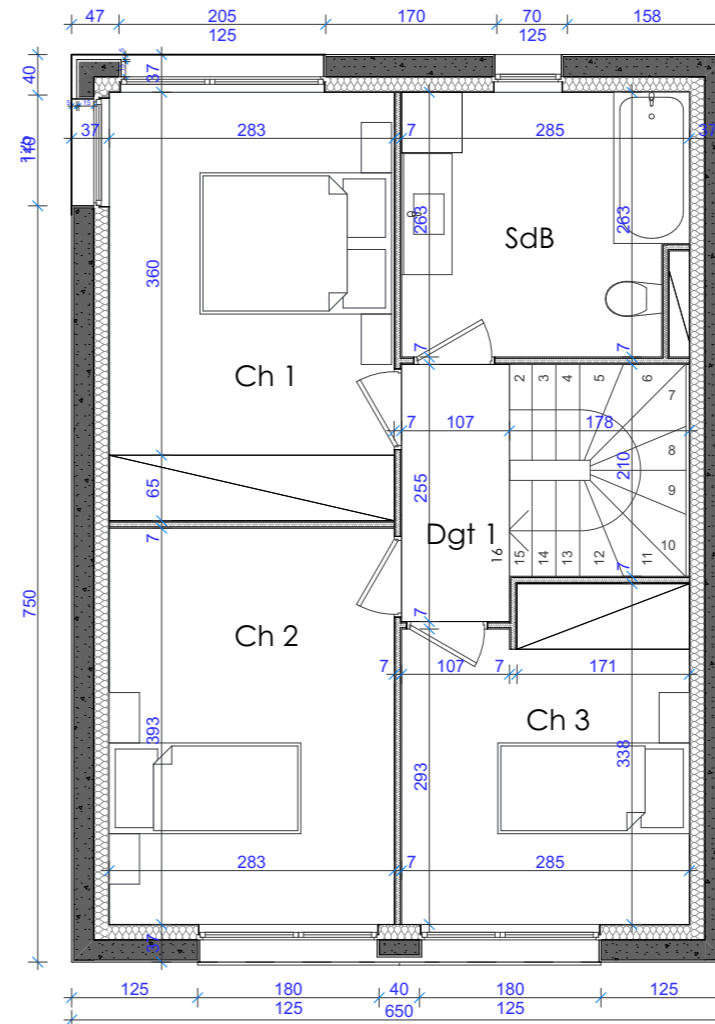

LE WHITE HAYE

Rue Henry BRUN et Rue WIENER
54100 NANCY

LOGEMENT : MAISON 12-T4
NIVEAU : R+1
SURFACE DU TERRAIN : 152,00m²

TABLEAU DE SURFACE:

T4	
Entrée	5.95
Séjour/Cuisine	26.50
Cellier	4.90
Local PAC	0.80
SdE	0.80
Ch 1	12.00
Ch 2	11.10
Ch 3	9.15
SdB	7.20
Dgt 1	2.75
SHAB	81.15

ANNEXES	
Jardin	47.20
Abris	2.40
	49.60

LE NID
26 Boulevard du 21ème RA
54000 Nancy
Tél : 03.83.36.42.20

www.le-nid.fr

ARTECH
Architectes
4 rue Henry Maret - 57000 METZ
Tél: 03.87.63.59.40
email : agence@artech-architectes.fr

DATE :
03/07/2023

ECHELLE :

NIVEAU R+1