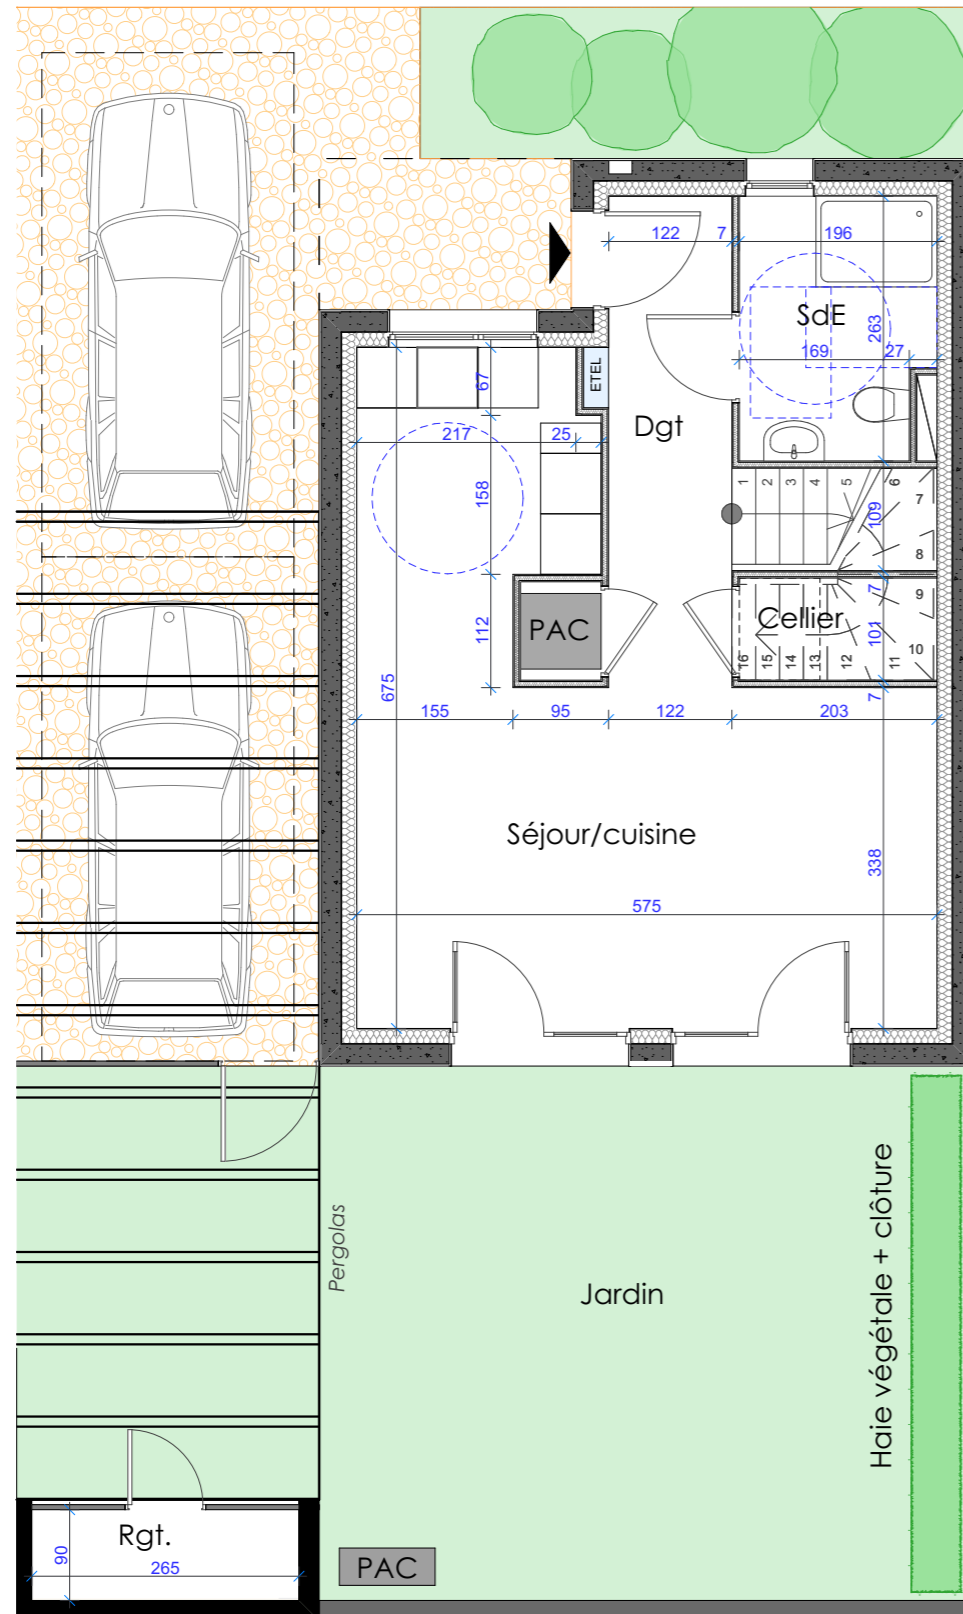

NIVEAU REZ DE CHAUSSEE