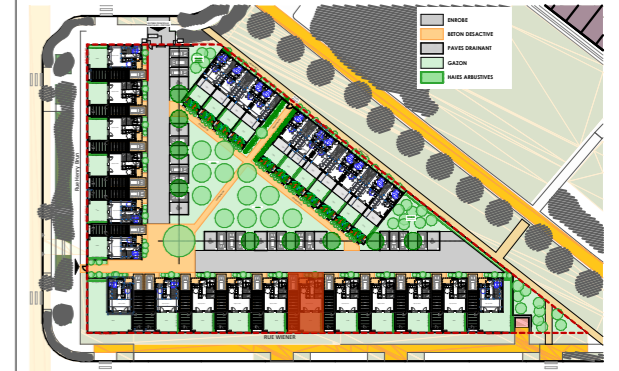

LE WHITE HAYE

Rue Henry BRUN et Rue WIENER
54100 NANCY

LOGEMENT : MAISON 12-T4
NIVEAU : R+1
SURFACE DU TERRAIN : 152,00m²

TABLEAU DE SURFACE:

T4	
Entrée	5.95
Séjour/Cuisine	26.50
Cellier	4.90
Local PAC	0.80
SdE	0.80
Ch 1	12.00
Ch 2	11.10
Ch 3	9.15
SdB	7.20
Dgt 1	2.75
SHAB	81.15

ANNEXES	
Jardin	47.20
Abris	2.40
	49.60

LE NID
26 Boulevard du 21ème RA
54000 Nancy
Tél : 03.83.36.42.20

www.le-nid.fr

ARTECH
Architectes
4 rue Henry Maret - 57000 METZ
Tél: 03.87.63.59.40
email : agence@artech-architectes.fr

DATE :
03/07/2023

ECHELLE :