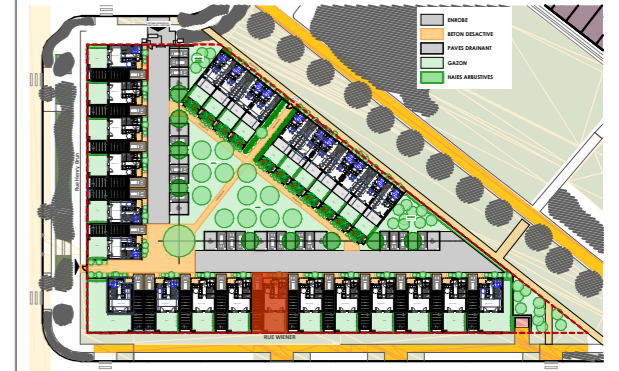

LE WHITE HAYE

Rue Henry BRUN et Rue WIENER
54100 NANCY

LOGEMENT : MAISON 11-T4
NIVEAU : 01
SURFACE DU TERRAIN : 152,00m²

TABLEAU DE SURFACE:

T4	
Entrée	5.95
Séjour/Cuisine	26.50
Cellier	4.90
Local PAC	0.80
SdE	0.80
Ch 1	12.00
Ch 2	11.10
Ch 3	9.15
SdB	7.20
Dgt 1	2.75
SHAB	81.15

ANNEXES	
Jardin	47.20
Abris	2.40
	49.60

LE NID
26 Boulevard du 21ème RA
54000 Nancy
Tél : 03.83.36.42.20

www.le-nid.fr

ARTECH
Architectes
4 rue Henry Maret - 57000 METZ
Tél: 03.87.63.59.40
email : agence@artech-architectes.fr

DATE :
03/07/2023

ECHELLE :