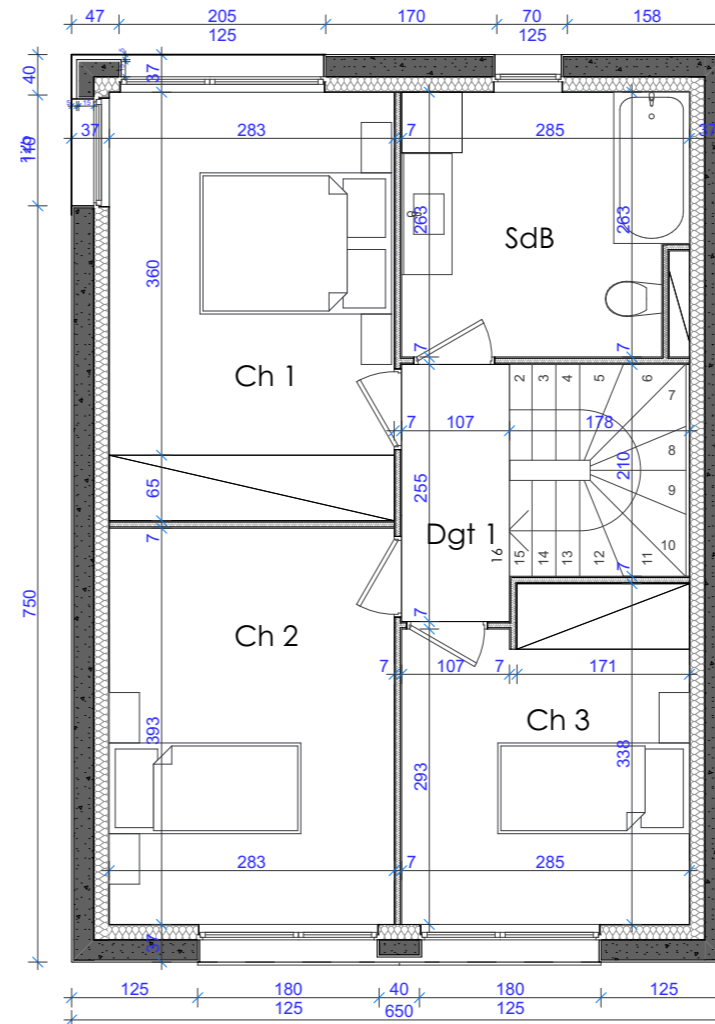

LE WHITE HAYE

Rue Henry BRUN et Rue WIENER
54100 NANCY

LOGEMENT : MAISON 11-T4
NIVEAU : 01
SURFACE DU TERRAIN : 152,00m²

TABLEAU DE SURFACE:

T4	
Entrée	5.95
Séjour/Cuisine	26.50
Cellier	4.90
Local PAC	0.80
SdE	0.80
Ch 1	12.00
Ch 2	11.10
Ch 3	9.15
SdB	7.20
Dgt 1	2.75
SHAB	81.15

ANNEXES	
Jardin	47.20
Abris	2.40
	49.60

LE NID
26 Boulevard du 21ème RA
54000 Nancy
Tél : 03.83.36.42.20

www.le-nid.fr

ARTECH
Architectes
4 rue Henry Maret - 57000 METZ
Tél: 03.87.63.59.40
email : agence@artech-architectes.fr

DATE :
03/07/2023

ECHELLE :

NIVEAU R+1