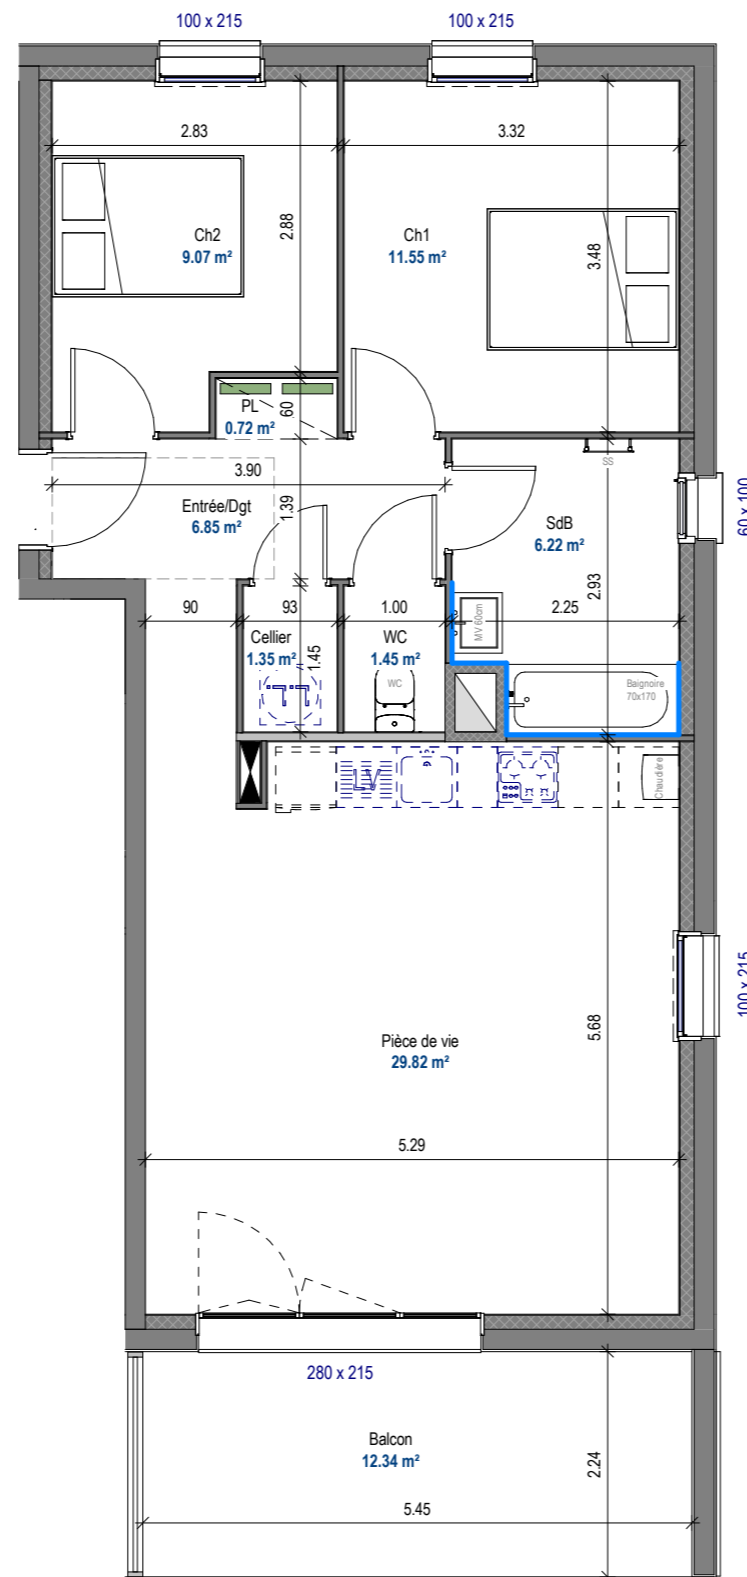

### Appartement A101 - Type F3

#### Niveau R+1

A101	
Type F3	
Pièce de vie	29.82 m <sup>2</sup>
Ch1	11.55 m <sup>2</sup>
WC	1.45 m <sup>2</sup>
SdB	6.22 m <sup>2</sup>
Ch2	9.07 m <sup>2</sup>
Cellier	1.35 m <sup>2</sup>
Entrée/Dgt	6.85 m <sup>2</sup>
PL	0.72 m <sup>2</sup>
Surface habitable	67.03 m <sup>2</sup>
Balcon	12.34 m <sup>2</sup>
Surface extérieure	12.34 m <sup>2</sup>