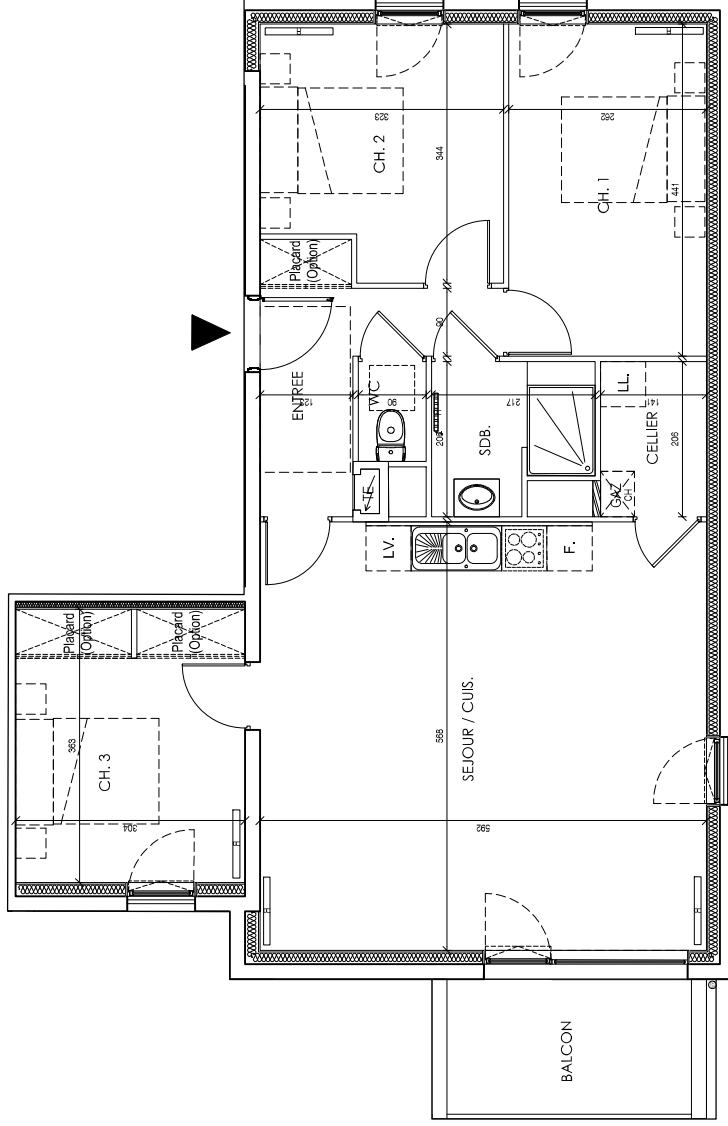

LE CARRE DU CAPITAINE

ZAC BIANCAMARIA - Ilot C2
VANDEUVRE-LES-NANCY

ECHELLE

NOTA : Les cotes et renseignements graphiques sont données à titre indicatif. Ils pourront varier en fonction des besoins techniques lors de la réalisation du bâtiment.
Des retombées de poutres, soffites, faux-plafonds et canalisations pourront être ajoutées pour la même raison.
Attention, ce document est un plan de vente, il devra être substitué par un plan notaire lors de la signature du bien.

LEGENDE :

- TE = Tableau électrique
- VR = Volet roulant
- h.a. = Hauteur d'allège
- PV = Pare vue
- PI = Placard
- EP = Descente d'Eaux Pluviales
- LL = Lave Linge
- FR = Réfrigérateur
- LV = Lave Vaisselle
- GAZ = Chaudière Gaz

Niveau : R+2	
Logement 05	T4
PIECES	
Entrée	6.33 m ²
Séjour / Cuisine	33.64 m ²
Salle de bain	3.91 m ²
Cellier	2.89 m ²
WC	1.20 m ²
Chambre 1	11.55 m ²
Chambre 2	10.27 m ²
Chambre 3	10.98 m ²
SURFACE HABITABLE	80.77 m²

ANNEXES	SURFACE
Stationnement RDC	16.00 m ²
Balcon	5.80 m ²
TOTAL ANNEXES	21.80 m²

22 mars 2021