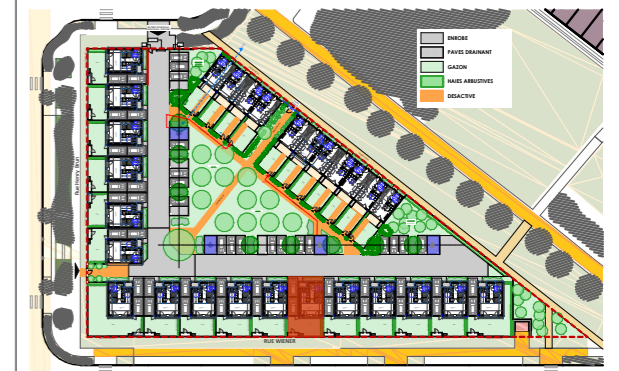

LE WHITE HAYE

Rue Henry BRUN et Rue WIENER
54100 NANCY

LOGEMENT : MAISON 13-T4
NIVEAU : R+1
SURFACE DU TERRAIN : 152,00m²

TABEAU DE SURFACE:

T4	
Entrée	5.95
Séjour/Cuisine	26.50
Cellier	4.90
Local PAC	0.80
SdE	0.80
Ch 1	12.00
Ch 2	11.10
Ch 3	9.15
SdB	7.20
Dgt 1	2.75
SHAB	81.15

ANNEXES

Jardin	47.20
Abris	2.40
	49.60

LE NID
26 Boulevard du 21ème RA
54000 Nancy
Tél : 03.83.36.42.20

www.le-nid.fr

ARTECH
Architectes
4 rue Henry Maret - 57000 METZ
Tél: 03.87.63.59.40
email : agence@artech-architectes.fr

DATE :
09/10/2024

ECHELLE :