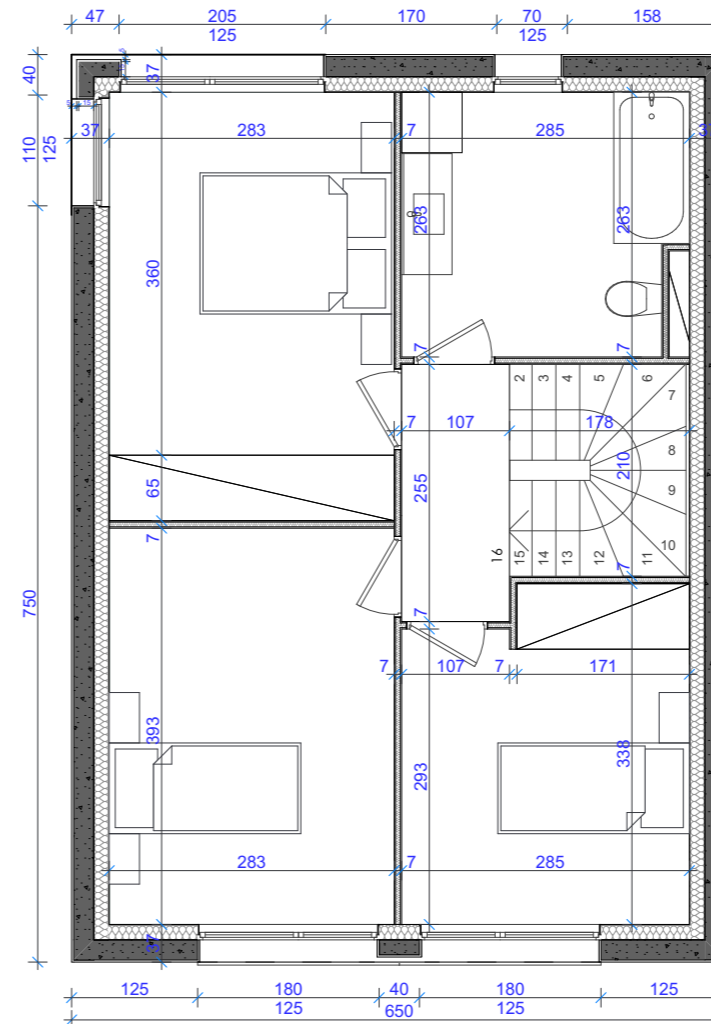

LE WHITE HAYE

Rue Henry BRUN et Rue WIENER
54100 NANCY

LOGEMENT : MAISON 13-T4
NIVEAU : R+1
SURFACE DU TERRAIN : 152,00m²

TABEAU DE SURFACE:

T4	
Entrée	5.95
Séjour/Cuisine	26.50
Cellier	4.90
Local PAC	0.80
SdE	0.80
Ch 1	12.00
Ch 2	11.10
Ch 3	9.15
SdB	7.20
Dgt 1	2.75
SHAB	81.15

ANNEXES

Jardin	47.20
Abris	2.40
	49.60

LE NID
26 Boulevard du 21ème RA
54000 Nancy
Tél : 03.83.36.42.20

www.le-nid.fr

ARTECH
Architectes
4 rue Henry Maret - 57000 METZ
Tél: 03.87.63.59.40
email : agence@artech-architectes.fr

DATE :
09/10/2024

ECHELLE :

NIVEAU R+1