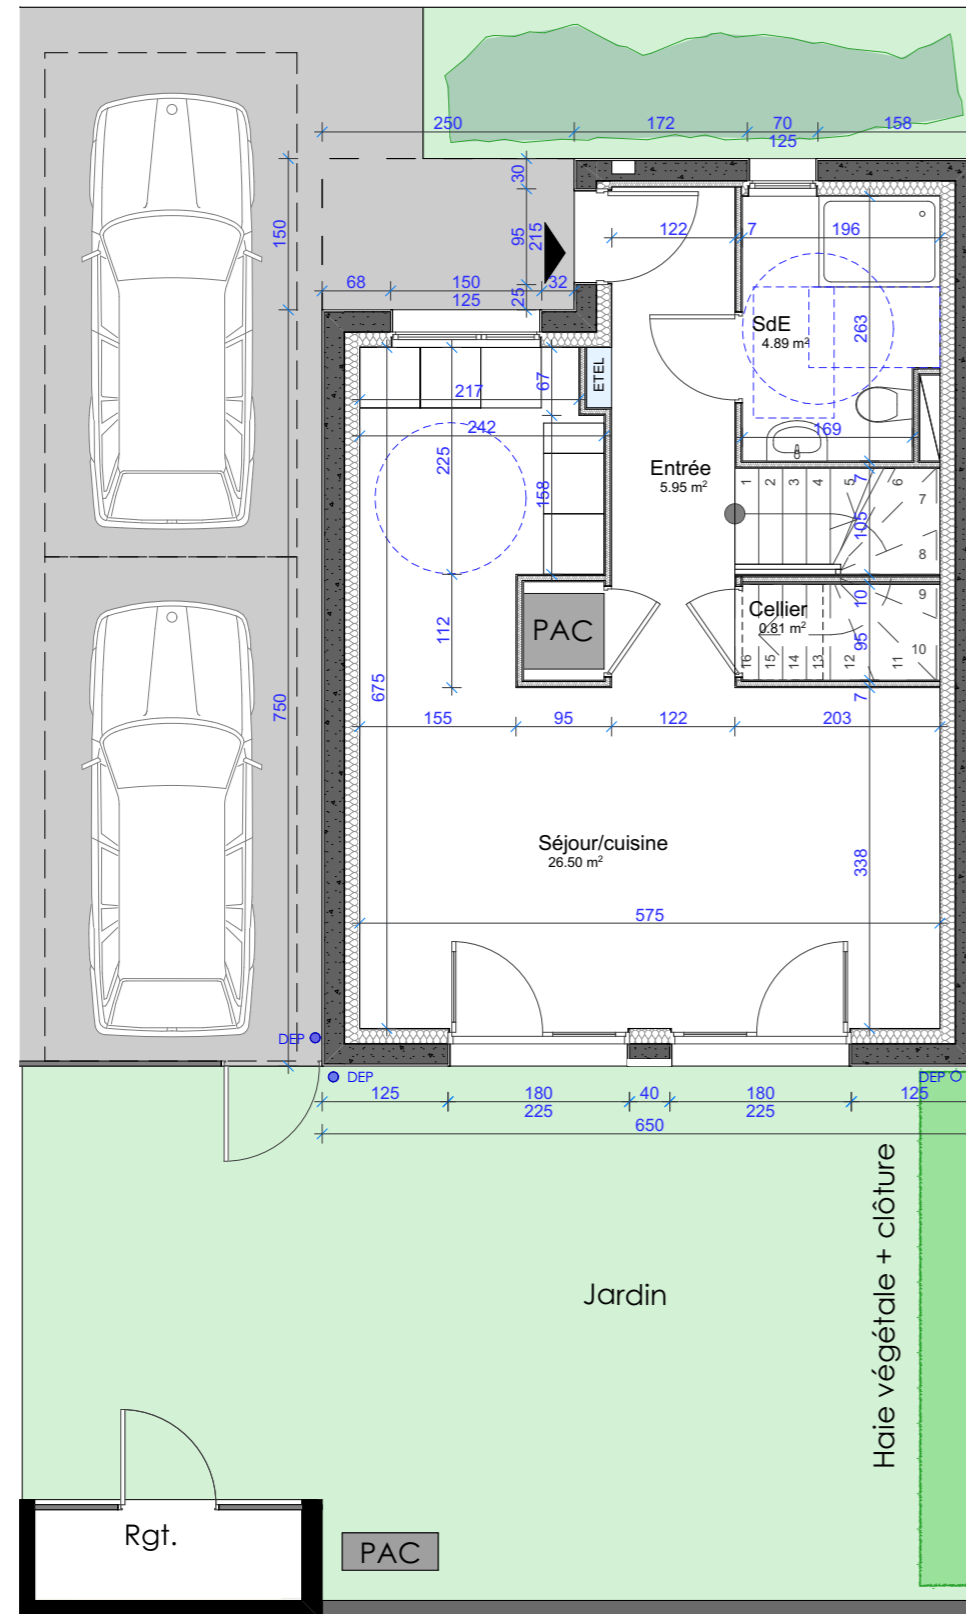

NIVEAU REZ DE CHAUSSEE